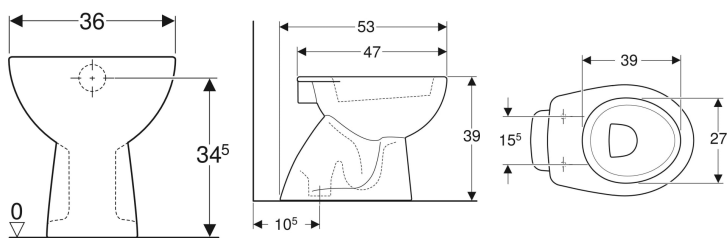

Vaso a pavimento a cacciata Geberit Colibrì, scarico verticale

Figura di esempio

Proprietà

- A pavimento
- Scarico verticale
- Staccato dalla parete

- Vaso a cacciata
- Con brida di risciacquo

Dati tecnici

Materiale | Vetrochina

Da ordinare separatamente

- Sedile del vaso
- Materiale di fissaggio

No. art.	Colore / superficie	B	H	T
500.856.00.1	Bianco / Lucido	36 cm	39 cm	53 cm

Accessori

- Kit canotto Geberit con rosone
- Raccordo diritto Geberit con morsetto e guarnizioni a labbro

- Risciacquo tasto grande a 6 litri
- Materiale di fissaggio da ordinare separatamente. Art. n. 500.896.00.1