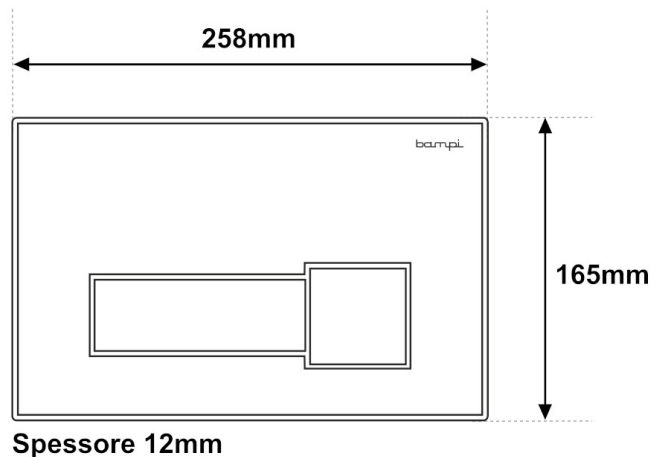

Ti Placca meccanica

COMPATIBILITÀ
CASSETTA WC

COMPATIBILITÀ
CASSETTA WC

AZIONAMENTO
MECCANICO

Dotazione

Applicazione

- Per ambienti privati e semipubblici
- Per il risciacquo a due quantità
- Per cassette BSILENT e ANDROMEDA PLUS

Dotazione

- Placca di comando Ti
- Contro placca e viti BSILENT
- Contro placca e viti ANDROMEDA PLUS

BSILENT

ANDROMEDA PLUS

Caratteristiche

- Montaggio frontale
- Azionamento doppio scarico meccanico
- Regolazione rapida senza attrezzi

Dati tecnici

Forza di azionamento	< 20 N
Dimensioni	L258xH165xP12 mm