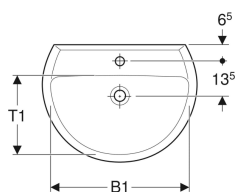

Lavabo Geberit Colibrì

Figura di esempio

Proprietà

- Combinabile con colonna

Dati tecnici

Materiale

Vetrochina

Da ordinare separatamente

- Materiale di fissaggio

No. art.	Colore / superficie	Foro rubinetteria	Trooppieno	B	B1	H	H1	T	T1
500.871.00.1	Bianco / Lucido	Centrale	Visibile	55 cm	48 cm	17.5 cm	13 cm	42 cm	26 cm
500.887.00.1	Bianco / Lucido	Centrale	Visibile	60 cm	54 cm	17.5 cm	16 cm	45.5 cm	30 cm
500.900.00.1	Bianco / Lucido	Centrale	Visibile	65 cm	58 cm	18.5 cm	14 cm	49 cm	34 cm