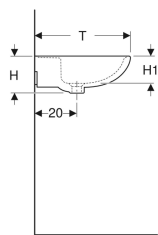

Lavabo Geberit Colibrì

Figura di esempio

Proprietà

- Combinabile con colonna

Dati tecnici

Materiale

Vetrochina

Da ordinare separatamente

- Materiale di fissaggio

No. art.	Colore / superficie	Foro rubinetteria	Trooppieno	B	B1	H	H1	T	T1
500.871.00.1	Bianco / Lucido	Centrale	Visibile	55 cm	48 cm	17.5 cm	13 cm	42 cm	26 cm
500.887.00.1	Bianco / Lucido	Centrale	Visibile	60 cm	54 cm	17.5 cm	16 cm	45.5 cm	30 cm
500.900.00.1	Bianco / Lucido	Centrale	Visibile	65 cm	58 cm	18.5 cm	14 cm	49 cm	34 cm