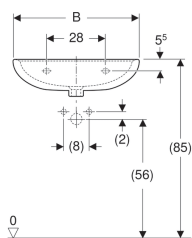

Lavabo Geberit Colibrì

Figura di esempio

Proprietà

- Combinabile con colonna

Dati tecnici

Materiale

Vetrochina

Da ordinare separatamente

- Materiale di fissaggio

No. art.	Colore / superficie	Foro rubinetteria	Trooppieno	B	B1	H	H1	T	T1
500.871.00.1	Bianco / Lucido	Centrale	Visibile	55 cm	48 cm	17.5 cm	13 cm	42 cm	26 cm
500.887.00.1	Bianco / Lucido	Centrale	Visibile	60 cm	54 cm	17.5 cm	16 cm	45.5 cm	30 cm
500.900.00.1	Bianco / Lucido	Centrale	Visibile	65 cm	58 cm	18.5 cm	14 cm	49 cm	34 cm