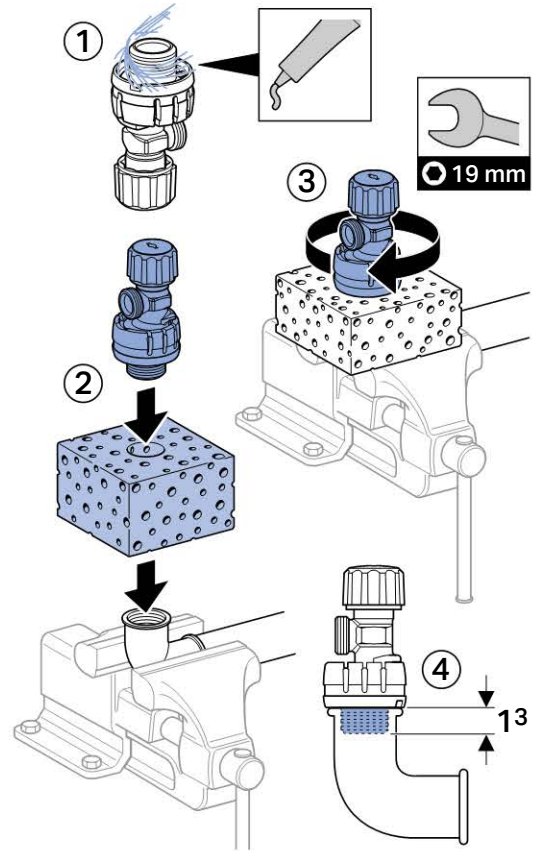

Materiale in dotazione

- Allacciamento idrico R 1/2", compatibile MF, con rubinetto d'arresto integrato e manopola
- Protezione cantiere con apertura per l'ispezione
- Curva di risciacquo con coppelle in polistirolo espanso

No. art.	B	H	T
109.790.00.1	41 cm	62.5 cm	8 cm

Installation Manual

Montageanleitung
Instructions de montage
Istruzioni per il montaggio

1

1

2

3

2

1

2

3

4

3

1

2

3