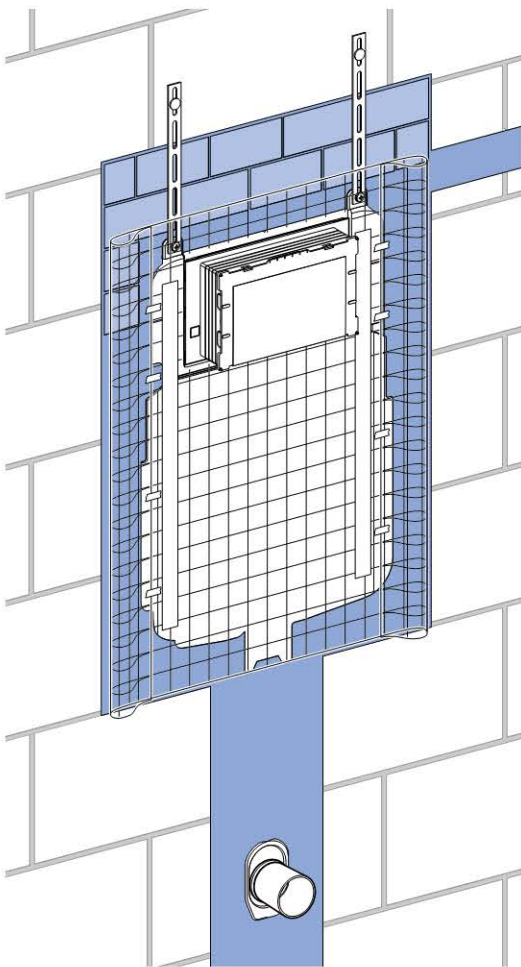

Proprietà

- Serie 2016
- Cassetta di risciacquo da incasso con azionamento frontale
- Cassetta di risciacquo da incasso isolata contro la condensa
- Rete portaintonaco premontata
- Curva di risciacquo innestata
- Curva di risciacquo regolabile di 2 cm verso l'alto e di 1 cm verso il basso

Materiale in dotazione

- Allacciamento idrico R 1/2", compatibile MF, con rubinetto d'arresto integrato e manopola
- Protezione cantiere con apertura per l'ispezione
- Curva di risciacquo con coppelle in polistirolo espanso

- Lavori di montaggio e manutenzione sulla cassetta di risciacquo da incasso senz'attrezzi
- Allacciamento idrico in alto a sinistra
- Protezione cantiere con apertura per l'ispezione accorciabile, adatta per placche di comando a filo parete

4

5

6

7

8

4

1

2