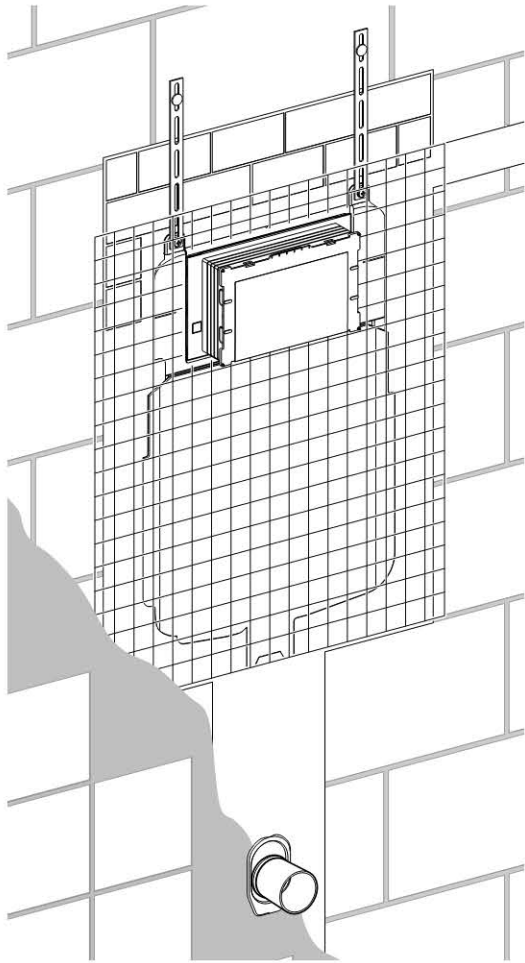

4

5

Sigma60

Geberit International AG, Schachenstrasse 77, CH-8645 Jona

T +41 55 221 63 00

F +41 55 221 63 16

documentation@geberit.com

→ www.geberit.com