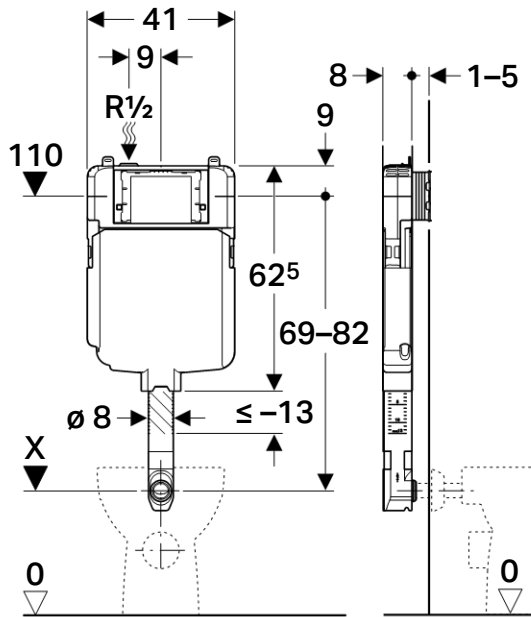

Dati tecnici

Pressione dinamica	0.1-10 bar
Temperatura massima dell'acqua	25 °C
Impostazione predefinita quantità di risciacquo	6 e 3 l
Campo di regolazione risciacquo lungo	4.5 / 6 / 7.5 l
Campo di regolazione risciacquo breve	3-4 l

No. art.	B	H	T
109.790.00.1	41 cm	62.5 cm	8 cm

Installation Manual

Montageanleitung
Instructions de montage
Istruzioni per il montaggio

1

1

2

3

2