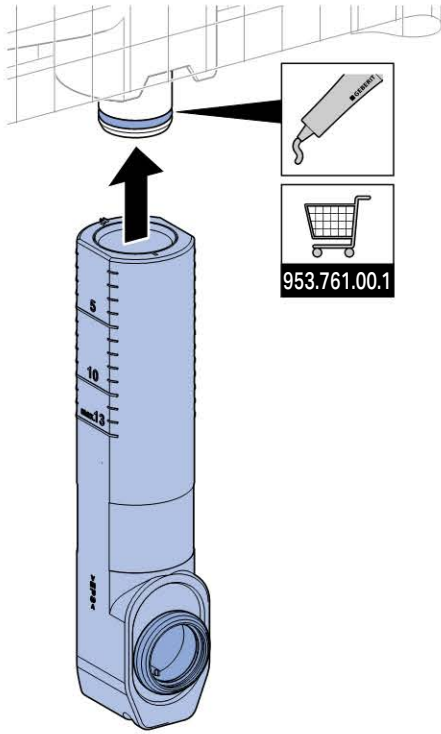

Cassetta di risciacquo da incasso Geberit Sigma 8 cm, 6/3 litri

Figura di esempio

Destinazioni d'uso

- Per pareti in muratura
- Per vasi a pavimento
- Per il risciacquo ad una quantità, a due quantità o risciacquo con possibilità di interruzione

Materiale in dotazione

- Allacciamento idrico R 1/2", compatibile MF, con rubinetto d'arresto integrato e manopola
- Protezione cantiere con apertura per l'ispezione
- Curva di risciacquo con coppelle in polistirolo espanso

No. art.	B	H	T
109.790.00.1	41 cm	62.5 cm	8 cm

Installation Manual

Montageanleitung
Instructions de montage
Istruzioni per il montaggio

1

1

2

3

2