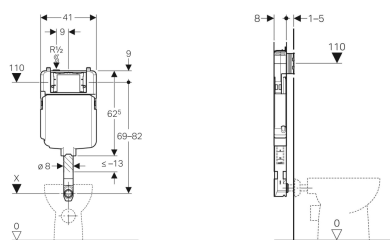

Cassetta di risciacquo da incasso Geberit Sigma 8 cm, 6/3 litri

Figura di esempio

Destinazioni d'uso

- Per pareti in muratura
- Per vasi a pavimento
- Per il risciacquo ad una quantità, a due quantità o risciacquo con possibilità di interruzione

Materiale in dotazione

- Allacciamento idrico R 1/2", compatibile MF, con rubinetto d'arresto integrato e manopola
- Protezione cantiere con apertura per l'ispezione
- Curva di risciacquo con coppelle in polistirolo espanso