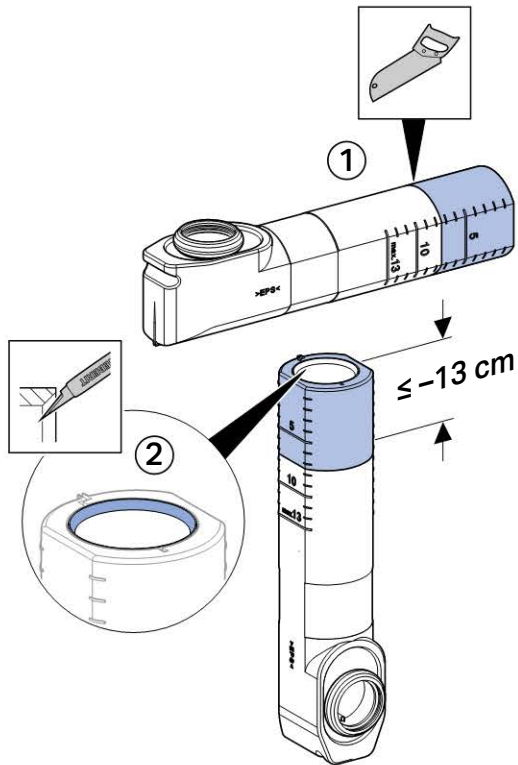

Cassetta di risciacquo da incasso Geberit Sigma 8 cm, 6/3 litri

Figura di esempio

Destinazioni d'uso

- Per pareti in muratura
- Per vasi a pavimento
- Per il risciacquo ad una quantità, a due quantità o risciacquo con possibilità di interruzione

Materiale in dotazione

- Allacciamento idrico R 1/2", compatibile MF, con rubinetto d'arresto integrato e manopola
- Protezione cantiere con apertura per l'ispezione
- Curva di risciacquo con coppelle in polistirolo espanso

No. art.	B	H	T
109.790.00.1	41 cm	62.5 cm	8 cm

Installation Manual

Montageanleitung
Instructions de montage
Istruzioni per il montaggio

1

1

2

3

2