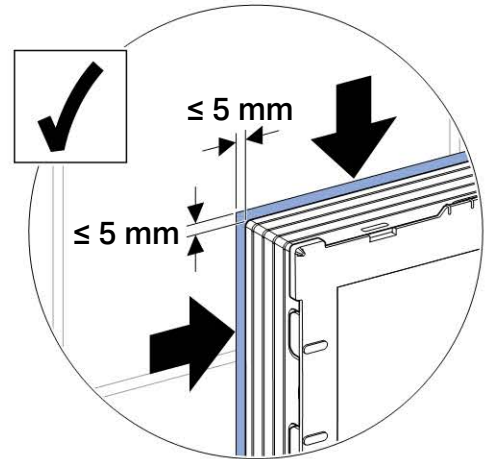

4

5

Sigma60

Geberit International AG, Schachenstrasse 77, CH-8645 Jona

T +41 55 221 63 00

F +41 55 221 63 16

documentation@geberit.com

→ www.geberit.com