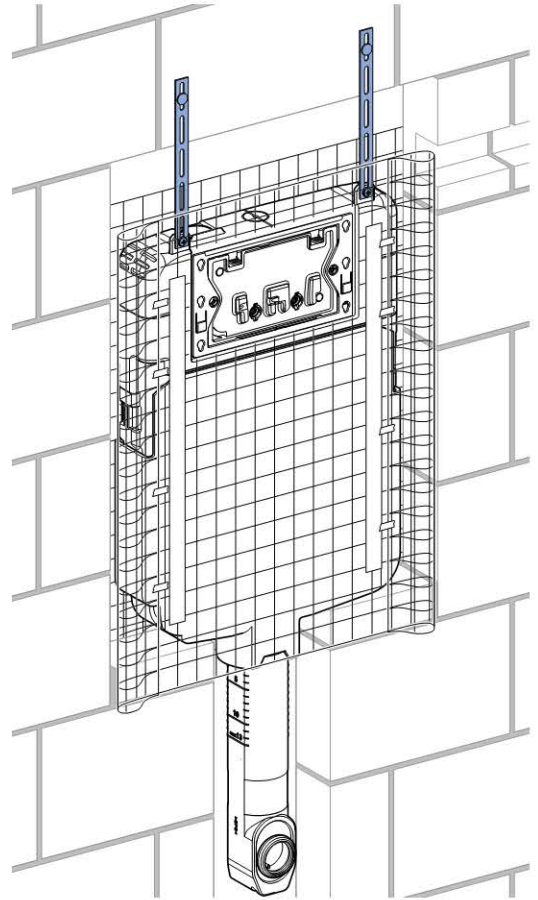

Cassetta di risciacquo da incasso Geberit Sigma 8 cm, 6/3 litri

Figura di esempio

Destinazioni d'uso

- Per pareti in muratura
- Per vasi a pavimento
- Per il risciacquo ad una quantità, a due quantità o risciacquo con possibilità di interruzione

Materiale in dotazione

- Allacciamento idrico R 1/2", compatibile MF, con rubinetto d'arresto integrato e manopola
- Protezione cantiere con apertura per l'ispezione
- Curva di risciacquo con coppelle in polistirolo espanso

- Lavori di montaggio e manutenzione sulla cassetta di risciacquo da incasso senz'attrezzi
- Allacciamento idrico in alto a sinistra
- Protezione cantiere con apertura per l'ispezione accorciabile, adatta per placche di comando a filo parete

No. art.	B	H	T
109.790.00.1	41 cm	62.5 cm	8 cm

Installation Manual

Montageanleitung
Instructions de montage
Istruzioni per il montaggio

1

1

2

3

2