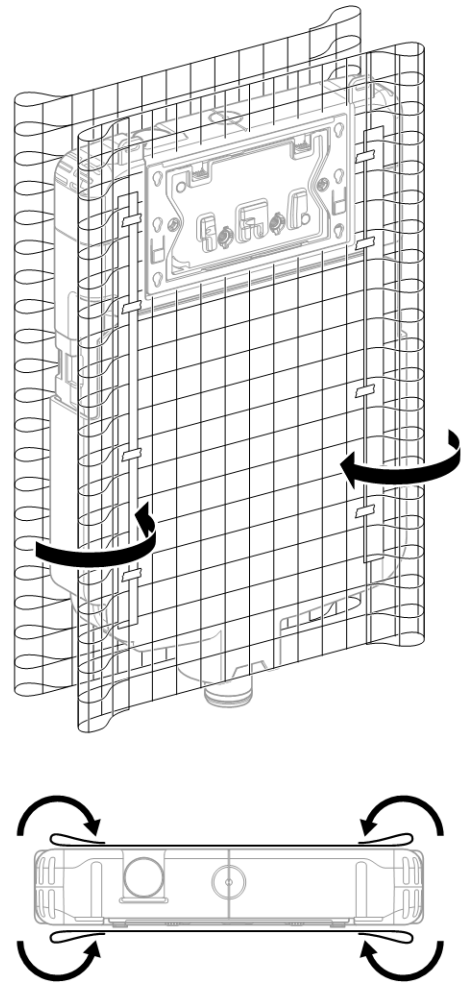

Cassetta di risciacquo da incasso Geberit Sigma 8 cm, 6/3 litri

Figura di esempio

Destinazioni d'uso

- Per pareti in muratura
- Per vasi a pavimento
- Per il risciacquo ad una quantità, a due quantità o risciacquo con possibilità di interruzione

Materiale in dotazione

- Allacciamento idrico R 1/2", compatibile MF, con rubinetto d'arresto integrato e manopola
- Protezione cantiere con apertura per l'ispezione
- Curva di risciacquo con coppelle in polistirolo espanso

- Lavori di montaggio e manutenzione sulla cassetta di risciacquo da incasso senz'attrezzi
- Allacciamento idrico in alto a sinistra
- Protezione cantiere con apertura per l'ispezione accorciabile, adatta per placche di comando a filo parete

No. art.	B	H	T
109.790.00.1	41 cm	62.5 cm	8 cm

Installation Manual

Montageanleitung
Instructions de montage
Istruzioni per il montaggio

1

1

2

3

2