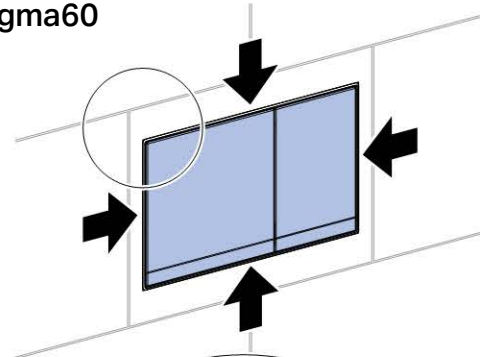

4

5

Sigma60

Geberit International AG, Schachenstrasse 77, CH-8645 Jona

T +41 55 221 63 00

F +41 55 221 63 16

documentation@geberit.com

→ www.geberit.com