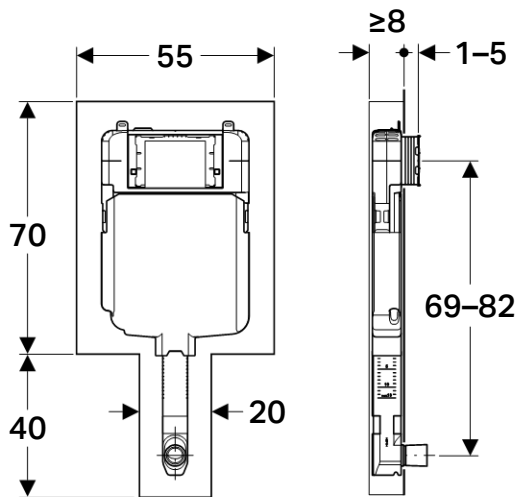

Dati tecnici

Pressione dinamica	0.1-10 bar
Temperatura massima dell'acqua	25 °C
Impostazione predefinita quantità di risciacquo	6 e 3 l
Campo di regolazione risciacquo lungo	4.5 / 6 / 7.5 l
Campo di regolazione risciacquo breve	3-4 l

No. art.	B	H	T
109.790.00.1	41 cm	62.5 cm	8 cm

Installation Manual

Montageanleitung
Instructions de montage
Istruzioni per il montaggio

1

1

2

3

2