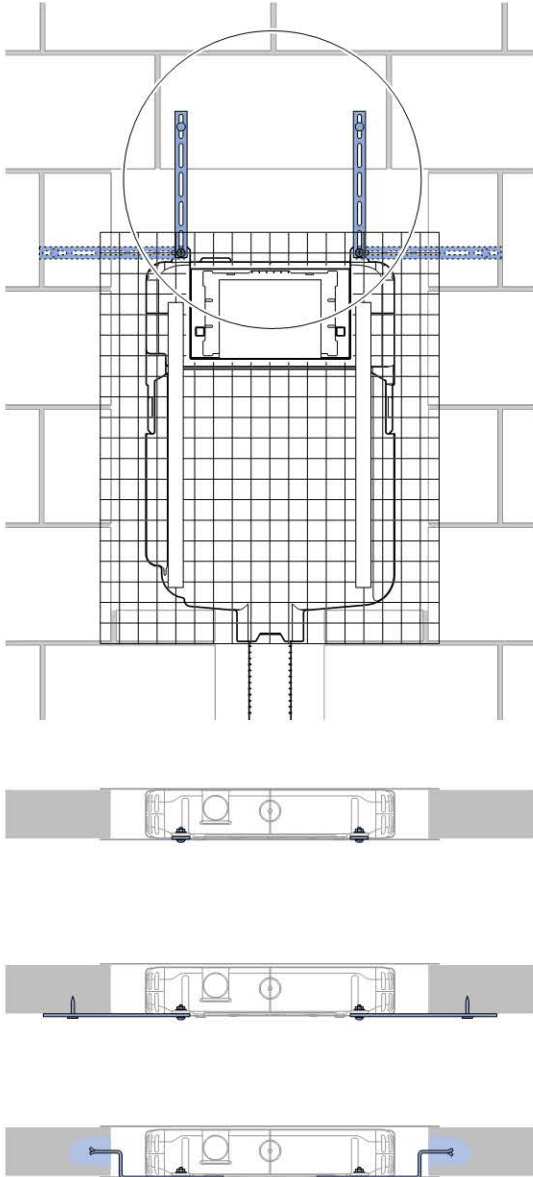

Cassetta di risciacquo da incasso Geberit Sigma 8 cm, 6/3 litri

Figura di esempio

Destinazioni d'uso

- Per pareti in muratura
- Per vasi a pavimento
- Per il risciacquo ad una quantità, a due quantità o risciacquo con possibilità di interruzione

Materiale in dotazione

- Allacciamento idrico R 1/2", compatibile MF, con rubinetto d'arresto integrato e manopola
- Protezione cantiere con apertura per l'ispezione
- Curva di risciacquo con coppelle in polistirolo espanso

No. art.	B	H	T
109.790.00.1	41 cm	62.5 cm	8 cm

Installation Manual

Montageanleitung
Instructions de montage
Istruzioni per il montaggio

1

1

2

3

2

1

2

3

4

3

1

2

3