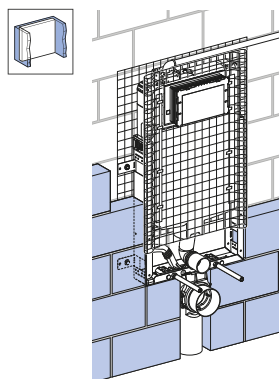

Modulo Geberit Combifix per vaso sospeso, 109 cm, con cassetta di risciacquo da incasso Sigma 8 cm

Figura di esempio

Destinazioni d'uso

- Per pareti in muratura
- Per il montaggio in installazioni applicate davanti alla parete ad altezza parziale o totale
- Per vasi sospesi con quote di collegamento secondo EN 33:2011
- Per il risciacquo ad una quantità, a due quantità o risciacquo con possibilità di interruzione

Materiale in dotazione

- Allacciamento idrico R 1/2", compatibile MF, con rubinetto d'arresto integrato e manopola
- Protezione cantiere con apertura per l'ispezione
- Set per allacciamento per WC, ø 90 mm
- Curva tecnica in PE-HD, ø 90 mm
- 2 tappi di protezione
- 2 barre filettate M12
- Set disaccoppiante
- Materiale di fissaggio

- Lavori di montaggio e manutenzione sulla cassetta di risciacquo da incasso senz'attrezzi
- Allacciamento idrico in alto a sinistra
- Protezione cantiere con apertura per l'ispezione accorciabile, adatta per placche di comando a filo parete
- Dotato di tubo fodera per il collegamento idrico di vaso bidet Geberit AquaClean
- Con possibilità di fissaggio per allacciamento elettrico

No. art.	B	H	T
110.790.00.1	42 cm	109 cm	8 cm

Accessori

- Set di montanti Geberit Combifix con piastra di base

INSTALLATION MANUAL

MONTAGEANLEITUNG
INSTRUCTIONS DE MONTAGE
ISTRUZIONI PER IL MONTAGGIO

966.874.00.0(02)