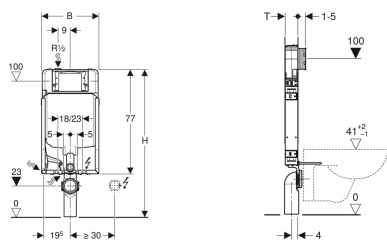

Modulo Geberit Combifix per vaso sospeso, 109 cm, con cassetta di risciacquo da incasso Sigma 8 cm

Figura di esempio

Destinazioni d'uso

- Per pareti in muratura
- Per il montaggio in installazioni applicate davanti alla parete ad altezza parziale o totale
- Per vasi sospesi con quote di collegamento secondo EN 33:2011
- Per il risciacquo ad una quantità, a due quantità o risciacquo con possibilità di interruzione

Materiale in dotazione

- Allacciamento idrico R 1/2", compatibile MF, con rubinetto d'arresto integrato e manopola
- Protezione cantiere con apertura per l'ispezione
- Set per allacciamento per WC, ø 90 mm
- Curva tecnica in PE-HD, ø 90 mm
- 2 tappi di protezione
- 2 barre filettate M12
- Set disaccoppiante
- Materiale di fissaggio