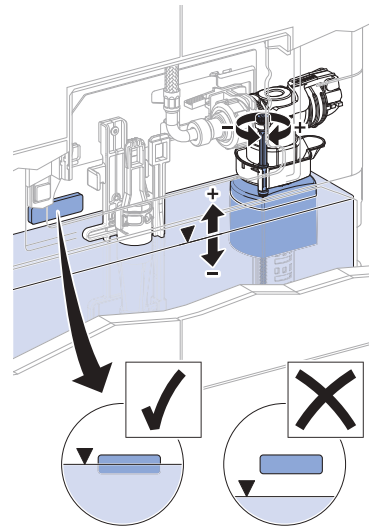

Materiale in dotazione

- Allacciamento idrico R 1/2", compatibile MF, con rubinetto d'arresto integrato e manopola
- Protezione cantiere con apertura per l'ispezione
- Set per allacciamento per WC, ø 90 mm
- Curva tecnica in PE-HD, ø 90 mm
- 2 tappi di protezione
- 2 barre filettate M12
- Set disaccoppiante
- Materiale di fissaggio

- Lavori di montaggio e manutenzione sulla cassetta di risciacquo da incasso senz'attrezzi
- Allacciamento idrico in alto a sinistra
- Protezione cantiere con apertura per l'ispezione accorciabile, adatta per placche di comando a filo parete
- Dotato di tubo fodera per il collegamento idrico di vaso bidet Geberit AquaClean
- Con possibilità di fissaggio per allacciamento elettrico

4

5

6

7

8

9

10

11