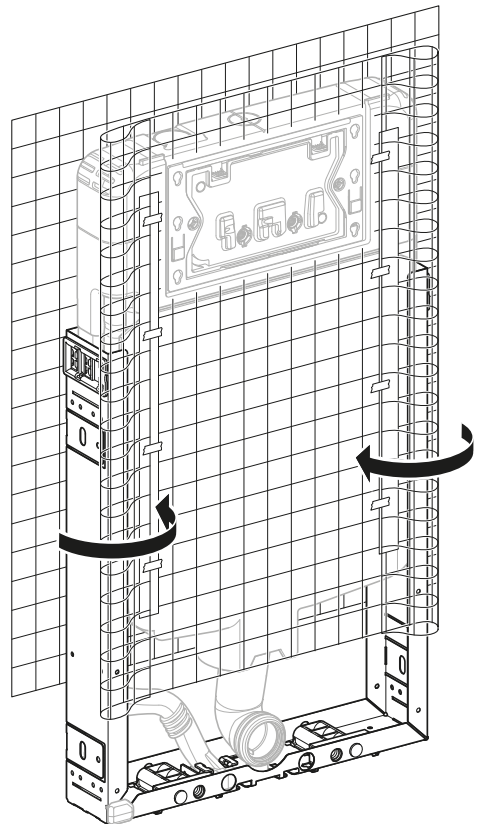

Modulo Geberit Combifix per vaso sospeso, 109 cm, con cassetta di risciacquo da incasso Sigma 8 cm

Figura di esempio

Destinazioni d'uso

- Per pareti in muratura
- Per il montaggio in installazioni applicate davanti alla parete ad altezza parziale o totale
- Per vasi sospesi con quote di collegamento secondo EN 33:2011
- Per il risciacquo ad una quantità, a due quantità o risciacquo con possibilità di interruzione

Materiale in dotazione

- Allacciamento idrico R 1/2", compatibile MF, con rubinetto d'arresto integrato e manopola
- Protezione cantiere con apertura per l'ispezione
- Set per allacciamento per WC, ø 90 mm
- Curva tecnica in PE-HD, ø 90 mm
- 2 tappi di protezione
- 2 barre filettate M12
- Set disaccoppiante
- Materiale di fissaggio

- Lavori di montaggio e manutenzione sulla cassetta di risciacquo da incasso senz'attrezzi
- Allacciamento idrico in alto a sinistra
- Protezione cantiere con apertura per l'ispezione accorciabile, adatta per placche di comando a filo parete
- Dotato di tubo fodera per il collegamento idrico di vaso bidet Geberit AquaClean
- Con possibilità di fissaggio per allacciamento elettrico

1 A 3

1 B 4

1 A

1

2

3

→ 2 5

1 B