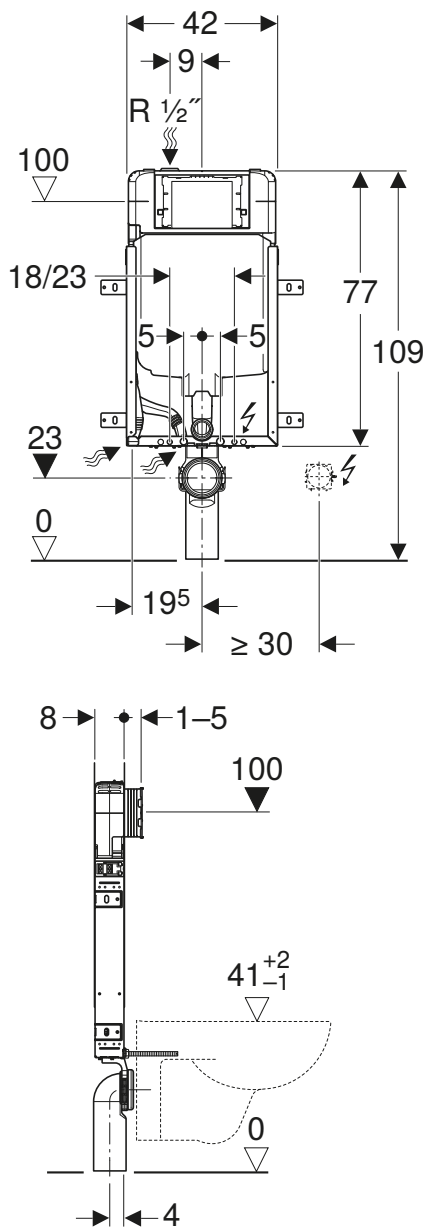

Materiale in dotazione

- Allacciamento idrico R 1/2", compatibile MF, con rubinetto d'arresto integrato e manopola
- Protezione cantiere con apertura per l'ispezione
- Set per allacciamento per WC, ø 90 mm
- Curva tecnica in PE-HD, ø 90 mm
- 2 tappi di protezione
- 2 barre filettate M12
- Set disaccoppiante
- Materiale di fissaggio

- Lavori di montaggio e manutenzione sulla cassetta di risciacquo da incasso senz'attrezzi
- Allacciamento idrico in alto a sinistra
- Protezione cantiere con apertura per l'ispezione accorciabile, adatta per placche di comando a filo parete
- Dotato di tubo fodera per il collegamento idrico di vaso bidet Geberit AquaClean
- Con possibilità di fissaggio per allacciamento elettrico

No. art.	B	H	T
110.790.00.1	42 cm	109 cm	8 cm

Accessori

- Set di montanti Geberit Combifix con piastra di base

INSTALLATION MANUAL

MONTAGEANLEITUNG
INSTRUCTIONS DE MONTAGE
ISTRUZIONI PER IL MONTAGGIO

966.874.00.0(02)

1 A 3

1 B 4

1 A

1

2

3

→ 2 5

1 B