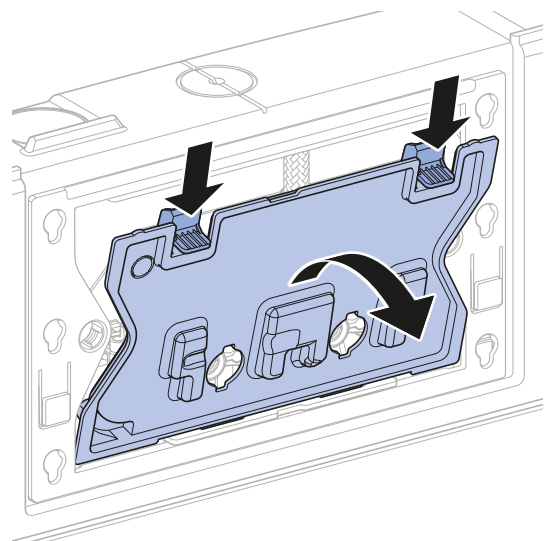

3

Geberit AquaClean

4

1

2