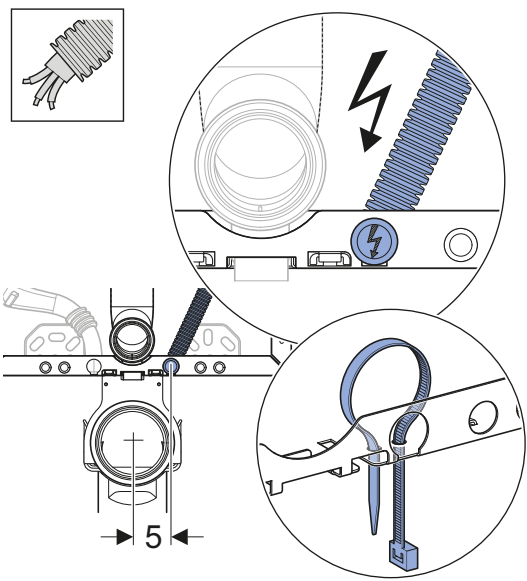

3

Geberit AquaClean