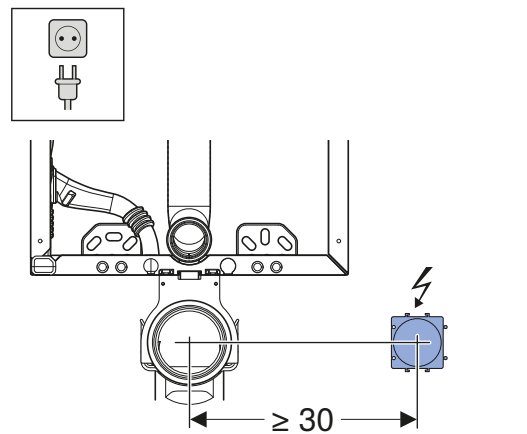

3

Geberit AquaClean