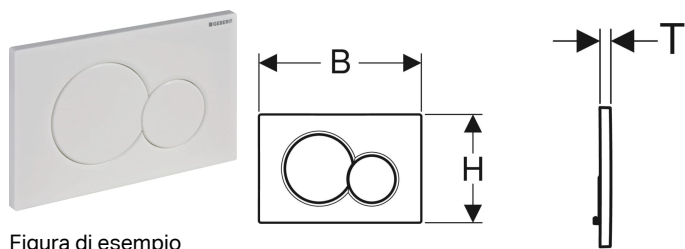

Geberit International AG
Schachenstrasse 77, CH-8645 Jona
documentation@geberit.com
www.geberit.com

Placca di comando Geberit Sigma01, per risciacquo a due quantità

Figura di esempio

Destinazioni d'uso

- Per l'azionamento del risciacquo con cassette di risciacquo da incasso Geberit Sigma