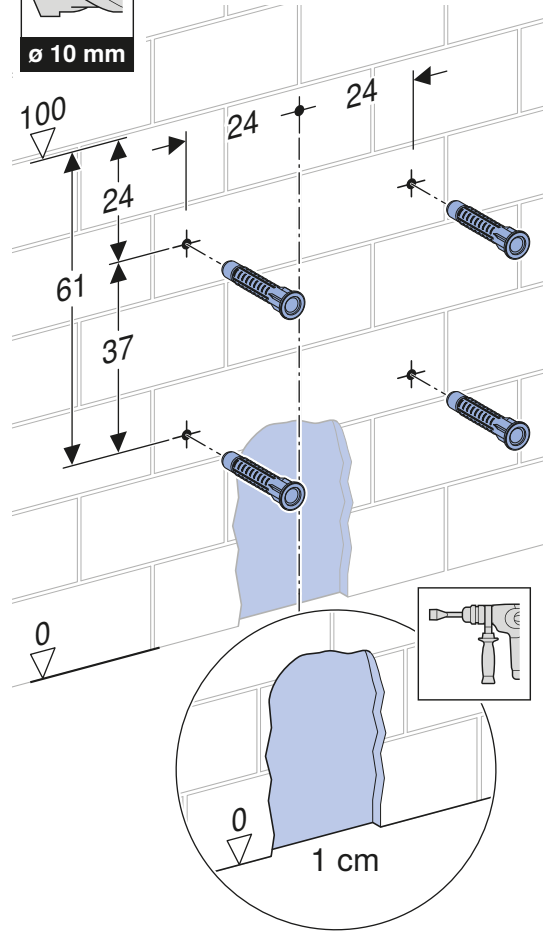

Modulo Geberit Combifix per vaso sospeso, 109 cm, con cassetta di risciacquo da incasso Sigma 8 cm

Figura di esempio

Destinazioni d'uso

- Per pareti in muratura
- Per il montaggio in installazioni applicate davanti alla parete ad altezza parziale o totale
- Per vasi sospesi con quote di collegamento secondo EN 33:2011
- Per il risciacquo ad una quantità, a due quantità o risciacquo con possibilità di interruzione

Materiale in dotazione

- Allacciamento idrico R 1/2", compatibile MF, con rubinetto d'arresto integrato e manopola
- Protezione cantiere con apertura per l'ispezione
- Set per allacciamento per WC, ø 90 mm
- Curva tecnica in PE-HD, ø 90 mm
- 2 tappi di protezione
- 2 barre filettate M12
- Set disaccoppiante
- Materiale di fissaggio

- Lavori di montaggio e manutenzione sulla cassetta di risciacquo da incasso senz'attrezzi
- Allacciamento idrico in alto a sinistra
- Protezione cantiere con apertura per l'ispezione accorciabile, adatta per placche di comando a filo parete
- Dotato di tubo fodera per il collegamento idrico di vaso bidet Geberit AquaClean
- Con possibilità di fissaggio per allacciamento elettrico

1 A 3

1 B 4

1 A

1

2

3

→ 2 5

1 B