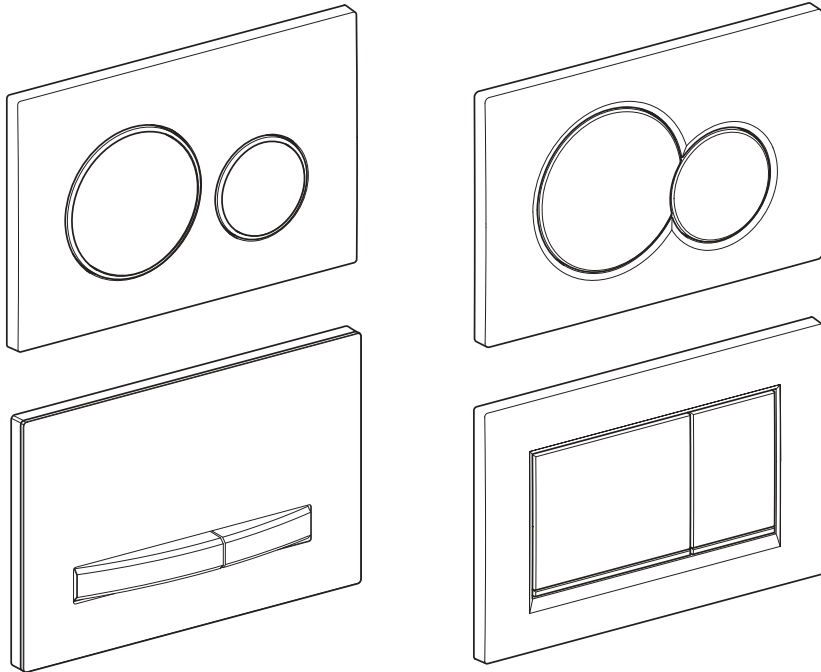

Accessori

- Bocchetta d'inserimento per stick Geberit DuoFresh, per cassetta di risciacquo da incasso Sigma 12 cm
- Bocchetta d'inserimento per stick Geberit DuoFresh, per cassetta di risciacquo da incasso Sigma 8 cm
- Modulo Geberit DuoFresh con attivazione automatica e bocchetta d'inserimento per stick Geberit DuoFresh, per cassetta di risciacquo da incasso Sigma 12 cm
- Modulo Geberit DuoFresh con attivazione automatica e bocchetta d'inserimento per stick Geberit DuoFresh, per cassetta di risciacquo da incasso Sigma 8 cm
- Set di prolunga Geberit per cassette di risciacquo da incasso Sigma, Omega e Kappa