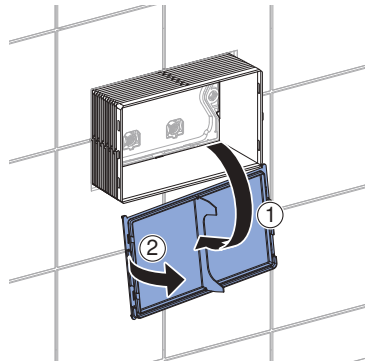

Sigma 12 cm

→ **A** 2

Sigma 8 cm

→ **B** 7

A

Sigma 12 cm

1

2