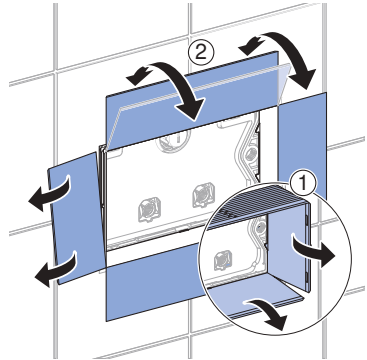

Sigma 12 cm

→ **A** 2

Sigma 8 cm

→ **B** 7

A

Sigma 12 cm

1

2