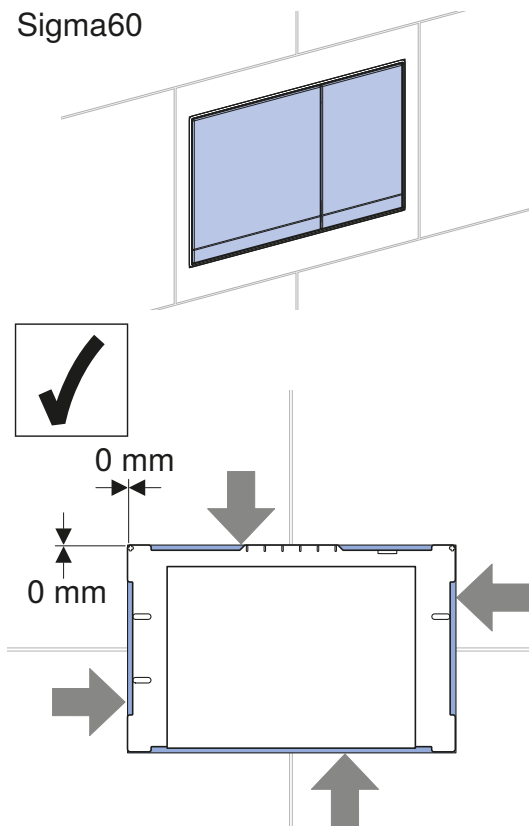

5

i

Sigma60

Geberit International AG
Schachenstrasse 77, CH-8645 Jona
documentation@geberit.com
www.geberit.com