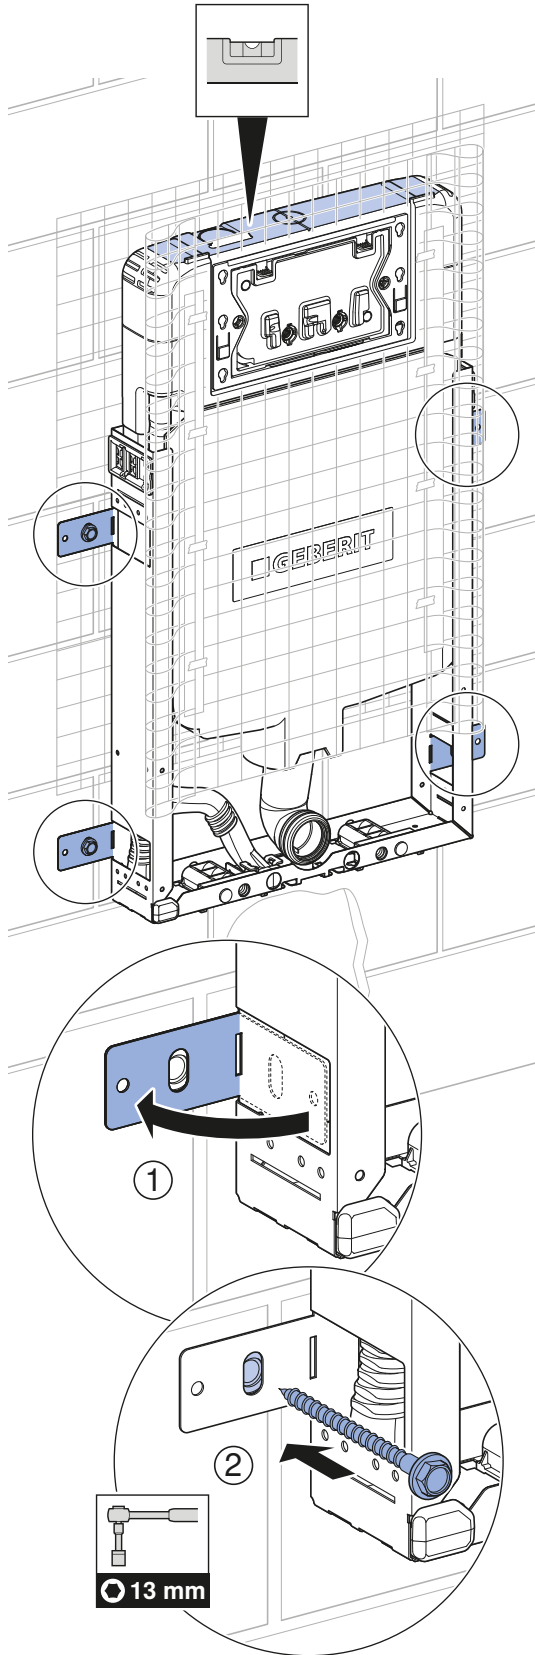

Modulo Geberit Combifix per vaso sospeso, 109 cm, con cassetta di risciacquo da incasso Sigma 8 cm

Figura di esempio

Destinazioni d'uso

- Per pareti in muratura
- Per il montaggio in installazioni applicate davanti alla parete ad altezza parziale o totale
- Per vasi sospesi con quote di collegamento secondo EN 33:2011
- Per il risciacquo ad una quantità, a due quantità o risciacquo con possibilità di interruzione

Materiale in dotazione

- Allacciamento idrico R 1/2", compatibile MF, con rubinetto d'arresto integrato e manopola
- Protezione cantiere con apertura per l'ispezione
- Set per allacciamento per WC, ø 90 mm
- Curva tecnica in PE-HD, ø 90 mm
- 2 tappi di protezione
- 2 barre filettate M12
- Set disaccoppiante
- Materiale di fissaggio

- Lavori di montaggio e manutenzione sulla cassetta di risciacquo da incasso senz'attrezzi
- Allacciamento idrico in alto a sinistra
- Protezione cantiere con apertura per l'ispezione accorciabile, adatta per placche di comando a filo parete
- Dotato di tubo fodera per il collegamento idrico di vaso bidet Geberit AquaClean
- Con possibilità di fissaggio per allacciamento elettrico

1 A 3

1 B 4

1 A

1

2

3

→ 2 5

1 B