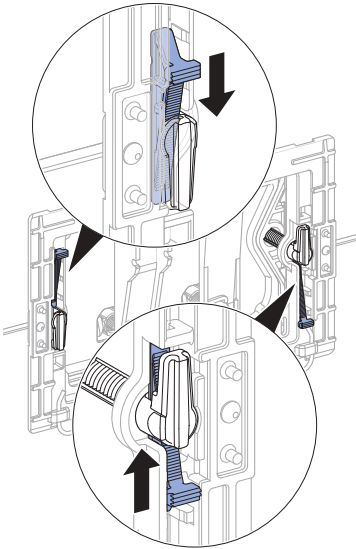

Materiale in dotazione

- Allacciamento idrico R 1/2", compatibile MF, con rubinetto d'arresto integrato e manopola
- Protezione cantiere con apertura per l'ispezione
- Set per allacciamento per WC, ø 90 mm
- Curva tecnica in PE-HD, ø 90 mm
- 2 tappi di protezione
- 2 barre filettate M12
- Set disaccoppiante
- Materiale di fissaggio

- Lavori di montaggio e manutenzione sulla cassetta di risciacquo da incasso senz'attrezzi
- Allacciamento idrico in alto a sinistra
- Protezione cantiere con apertura per l'ispezione accorciabile, adatta per placche di comando a filo parete
- Dotato di tubo fodera per il collegamento idrico di vaso bidet Geberit AquaClean
- Con possibilità di fissaggio per allacciamento elettrico

9

12

10

13

11

14

15

16