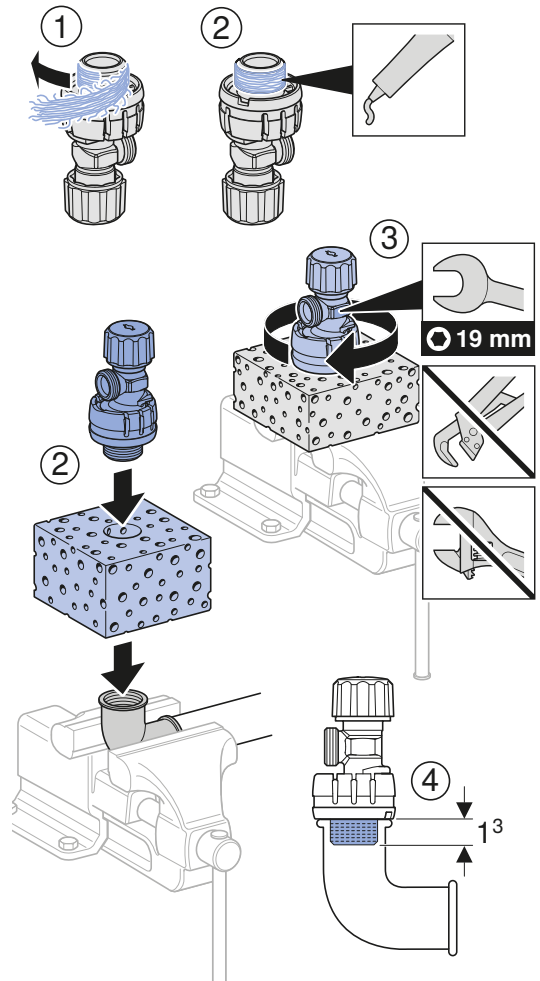

3

Geberit AquaClean

4

1

2