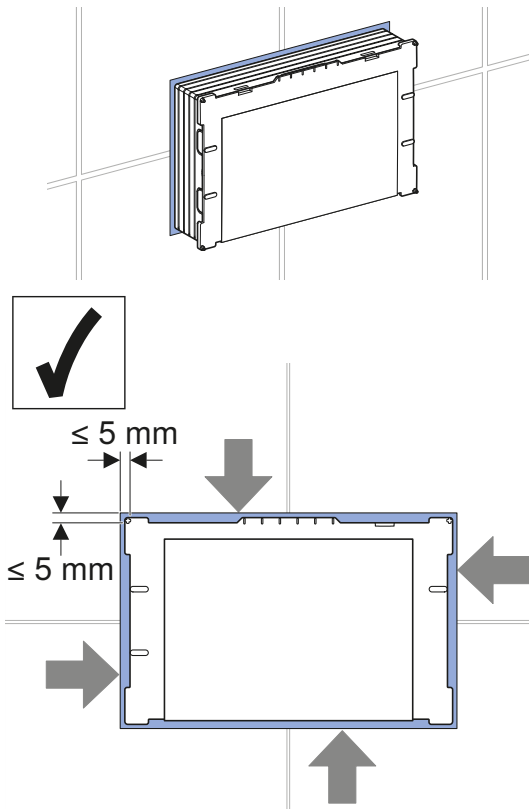

5

i

Sigma60

Geberit International AG
Schachenstrasse 77, CH-8645 Jona
documentation@geberit.com
www.geberit.com