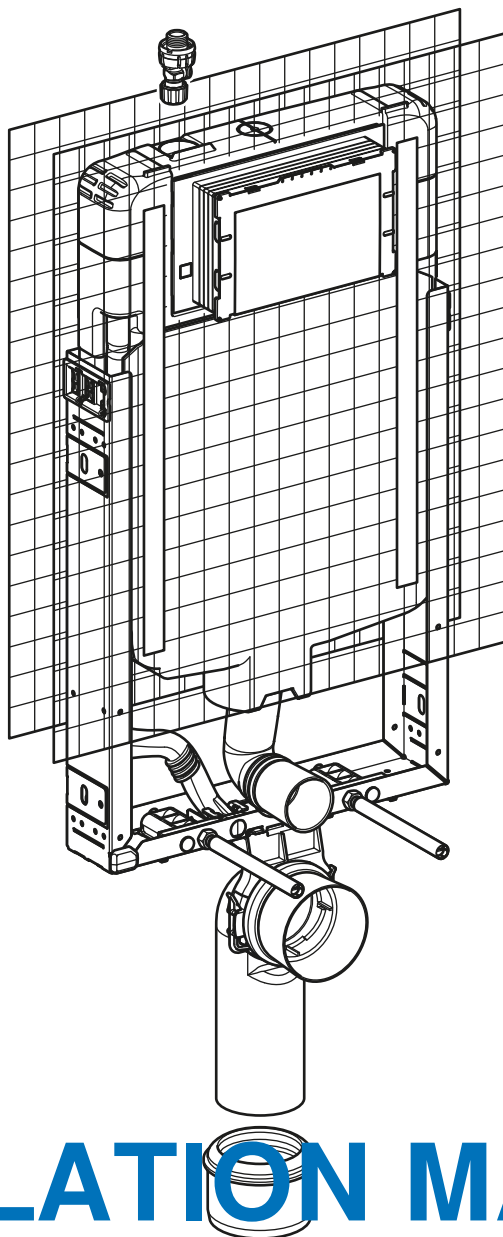

INSTALLATION MANUAL

MONTAGEANLEITUNG
INSTRUCTIONS DE MONTAGE
ISTRUZIONI PER IL MONTAGGIO

966.874.00.0(02)