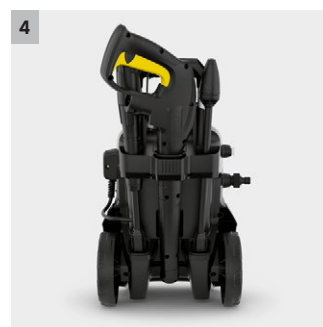

Idropulitrice K 4 Compact

Facile da trasportare e veloce da riporre: l'idropulitrice K 4 Compact è dotata di una maniglia telescopica e motore raffreddato ad acqua. Resa 30 m² / h.

1 Impugnatura telescopica

- L'impugnatura telescopica in alluminio può essere estesa per il trasporto e nuovamente riposta per lo stoccaggio.

2 Motore raffreddato ad acqua e prestazioni eccellenti.

- Il motore raffreddato ad acqua colpisce per la lunga durata e l'elevata potenza.

3 Stoccaggio tubo flessibile sulla copertura anteriore

- Il tubo può essere comodamente appeso sulla copertura anteriore

4 Memoria integrata degli accessori sul dispositivo

- Stoccaggio accessori pratico e poco ingombrante.