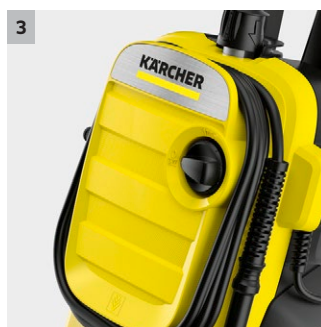

Idropulitrice K 4 Compact

Facile da trasportare e veloce da riporre: l'idropulitrice K 4 Compact è dotata di una maniglia telescopica e motore raffreddato ad acqua. Resa 30 m² / h.

1 Impugnatura telescopica

- L'impugnatura telescopica in alluminio può essere estesa per il trasporto e nuovamente riposta per lo stoccaggio.

2 Motore raffreddato ad acqua e prestazioni eccellenti.

- Il motore raffreddato ad acqua colpisce per la lunga durata e l'elevata potenza.

3 Stoccaggio tubo flessibile sulla copertura anteriore

- Il tubo può essere comodamente appeso sulla copertura anteriore

4 Memoria integrata degli accessori sul dispositivo

- Stoccaggio accessori pratico e poco ingombrante.

Idropulitrice K 4 Compact

- Quick Connect: raccordo rapido
- Meccanismo di aspirazione integrato per detersivi

Dati tecnici

Codice prodotto		1.637-500.0
EAN Code		4054278497150
Pressione	bar	20 - Max. 130
Portata	l/h	420
Temperatura ingresso acqua	°C	Max. 40
Potenza allacciata	kW	1,8
Peso senza accessori	kg	11
Dimensioni (Lu x La x H)	mm	348 x 308 x 520