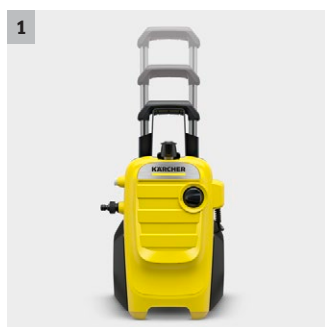

Idropulitrice K 4 Compact

Facile da trasportare e veloce da riporre: l'idropulitrice K 4 Compact è dotata di una maniglia telescopica e motore raffreddato ad acqua. Resa 30 m² / h.

1 Impugnatura telescopica

- L'impugnatura telescopica in alluminio può essere estesa per il trasporto e nuovamente riposta per lo stoccaggio.

2 Motore raffreddato ad acqua e prestazioni eccellenti.

- Il motore raffreddato ad acqua colpisce per la lunga durata e l'elevata potenza.

3 Stoccaggio tubo flessibile sulla copertura anteriore

- Il tubo può essere comodamente appeso sulla copertura anteriore

4 Memoria integrata degli accessori sul dispositivo

- Stoccaggio accessori pratico e poco ingombrante.

Dotazione

Pistola Alta Pressione		G 180 Q
Lancia Vario Power		■
Ugello rotante		■
Tubo alta pressione	m	6
Attacchi Quick Connect		■
Applicazione detersive tramite		Tubo d'aspirazione
Aspirazione acqua		■
Filtro idrico integrato		■
Raccordo tubo da giardino da 3/4"		■
Impugnatura telescopica		■
Motore raffreddato ad acqua		■
■ Incluso nella consegna		