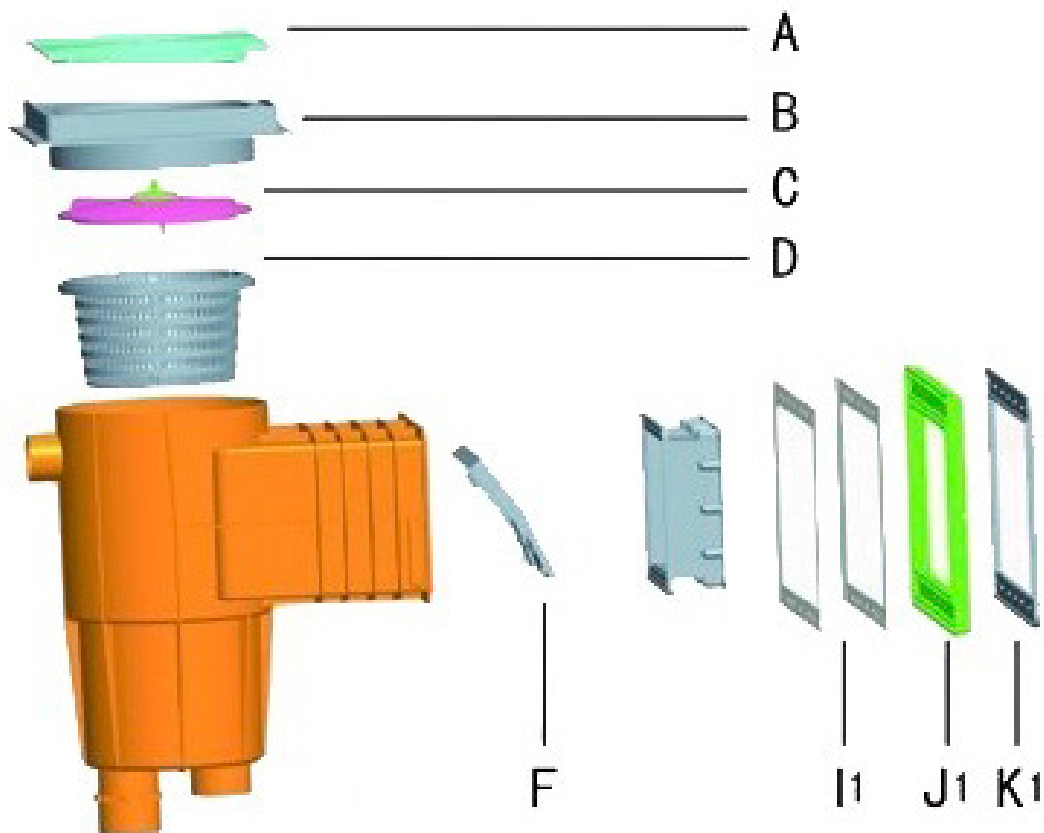

# SKIMMER MT-3

## Bocca standard e bocca stretta

Cod.2220133-2220145-2220146

Rev. 2018-10-10

RIF.	CODICE	DESCRIZIONE
A	600-00260	Coperchio
B	600-00074	Cornice
C	600-15001	Skim vac
D	600-00076	Cestello
F	600-00078	Aletta (192 x 140 mm)
I1	600-15008	Guarnizione
J1	600-15009	Flangia frontale per piscine in vinile
K1	600-15010	Coperchio flangia frontale per piscine in vinile