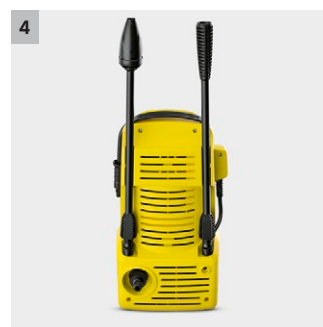

Idropulitrice K 2 Compact

Compatta, facile da trasportare e da riporre: l'idropulitrice K 2 Compact per lo sporco leggero di tutta la casa. Resa 20 m² / h.

1 Stoccaggio del tubo flessibile sul coperchio della parte anteriore

- Il tubo può essere comodamente appeso sul coperchio della parte anteriore.

2 Ergonomica

- Il dispositivo è facile da trasportare. Quando la maniglia di trasporto non è necessaria, scompare nell'apposito alloggiamento.

Idropulitrice K 2 Compact

- Grazie al sistema Easy Connect, il tubo ad alta pressione è facile da maneggiare, facendo rapidamente scorrere dentro e fuori il dispositivo e azionare la pistola
- Vano porta lancia

Dotazione

Pistola Alta Pressione	G 120 Q	
Lancia Vario Power	-	
Lancia alta pressione	■	
Ugello rotante	■	
Tubo alta pressione	m	4
Attacchi Quick Connect	■	
Applicazione detergente tramite	Aspirazione	
Filtro idrico integrato	■	
Raccordo tubo da giardino da 3/4"	■	
Impugnatura telescopica	■	
■ Incluso nella consegna		