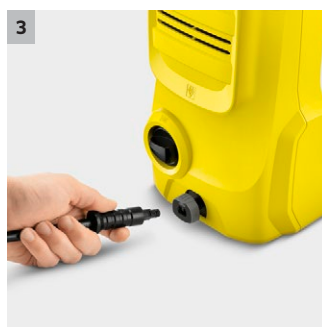

Idropulitrice K 2 Compact

Compatta, facile da trasportare e da riporre: l'idropulitrice K 2 Compact per lo sporco leggero di tutta la casa. Resa 20 m² / h.

1 Stoccaggio del tubo flessibile sul coperchio della parte anteriore

- Il tubo può essere comodamente appeso sul coperchio della parte anteriore.

2 Ergonomica

- Il dispositivo è facile da trasportare. Quando la maniglia di trasporto non è necessaria, scompare nell'apposito alloggiamento.

Idropulitrice K 2 Compact

- Grazie al sistema Easy Connect, il tubo ad alta pressione è facile da maneggiare, facendo rapidamente scorrere dentro e fuori il dispositivo e azionare la pistola
- Vano porta lancia

Dotazione

Pistola Alta Pressione	G 120 Q	
Lancia Vario Power	-	
Lancia alta pressione	■	
Ugello rotante	■	
Tubo alta pressione	m	4
Attacchi Quick Connect	■	
Applicazione detergente tramite	Aspirazione	
Filtro idrico integrato	■	
Raccordo tubo da giardino da 3/4"	■	
Impugnatura telescopica	■	
■ Incluso nella consegna		