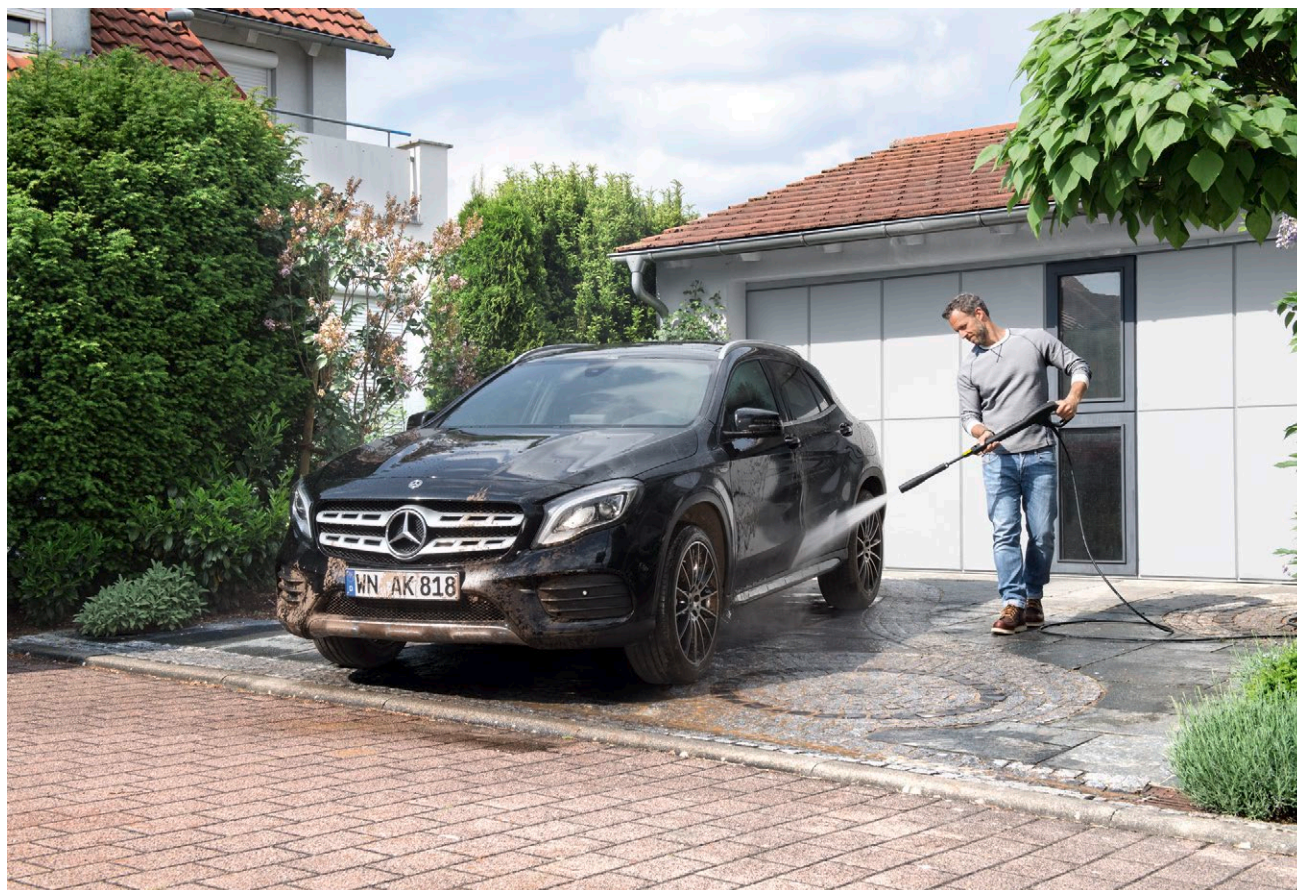

Idropulitrice K 2 Compact

Compatta, facile da trasportare e da riporre: l'idropulitrice K 2 Compact per lo sporco leggero di tutta la casa. Resa 20 m² / h.

1 Stoccaggio del tubo flessibile sul coperchio della parte anteriore

- Il tubo può essere comodamente appeso sul coperchio della parte anteriore.

2 Ergonomica

- Il dispositivo è facile da trasportare. Quando la maniglia di trasporto non è necessaria, scompare nell'apposito alloggiamento.

3 Connessione facile

- Il tubo ad alta pressione è maneggevole e pratico così come l'attivazione della pistola.

4 Memoria integrata degli accessori sul dispositivo

- Gli accessori sono sempre in ordine e a portata di mano e rimangono in ordine a fine lavoro.

Idropulitrice K 2 Compact

- Grazie al sistema Easy Connect, il tubo ad alta pressione è facile da maneggiare, facendo rapidamente scorrere dentro e fuori il dispositivo e azionare la pistola
- Vano porta lancia