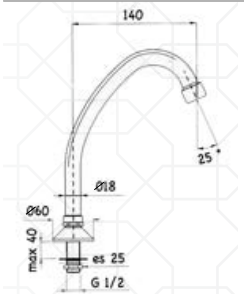

PB PORTA & BINI
PASSION FOR WATER

02124

BOCCA PER LAVELLO SNODO PER RUBINETTO A PEDALE

Codice	Descrizione	Rif.F.	UM	MV	CF	Prezzo
02124	Canna JOTA		NR	1	6	37,6000

02126

BOCCA PER LAVELLO A SNODO PER RUBINETTO A PEDALE

Codice	Descrizione	Rif.F.	UM	MV	CF	Prezzo
02126	Canna Fusa Lusso		NR	1	6	56,0240

02128

MIX ACQUA CALDA

Codice	Descrizione	Rif.F.	UM	MV	CF	Prezzo
02128	1/2		NR	1	10	26,9968

NOTA: miscelatore per rubinetti temporizzati con valvola di non ritorno e limitatore di flusso 6 LT al minuto

mm taps