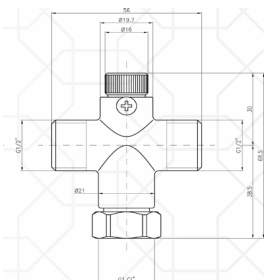

PB PORTA & BINI
PASSION FOR WATER

02124

BOCCA PER LAVELLO SNODO PER RUBINETTO A PEDALE

Codice	Descrizione	Rif.F.	UM	MV	CF	Prezzo
02124	Canna JOTA		NR	1	6	37,6000

02126

BOCCA PER LAVELLO A SNODO PER RUBINETTO A PEDALE

Codice	Descrizione	Rif.F.	UM	MV	CF	Prezzo
02126	Canna Fusa Lusso		NR	1	6	56,0240

02128

MIX ACQUA CALDA

Codice	Descrizione	Rif.F.	UM	MV	CF	Prezzo
02128	1/2		NR	1	10	26,9968

NOTA: miscelatore per rubinetti temporizzati con valvola di non ritorno e limitatore di flusso 6 LT al minuto

mm taps