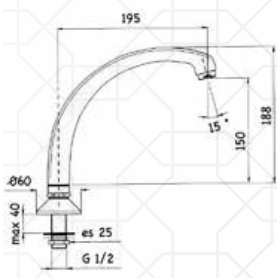

PB PORTA & BINI
PASSION FOR WATER

02124

BOCCA PER LAVELLO SNODO PER RUBINETTO A PEDALE

Codice	Descrizione	Rif.F.	UM	MV	CF	Prezzo
02124	Canna JOTA		NR	1	6	37,6000

02126

BOCCA PER LAVELLO A SNODO PER RUBINETTO A PEDALE

Codice	Descrizione	Rif.F.	UM	MV	CF	Prezzo
02126	Canna Fusa Lusso		NR	1	6	56,0240

02128

MIX ACQUA CALDA

Codice	Descrizione	Rif.F.	UM	MV	CF	Prezzo
02128	1/2		NR	1	10	26,9968

NOTA: miscelatore per rubinetti temporizzati con valvola di non ritorno e limitatore di flusso 6 LT al minuto

mm taps