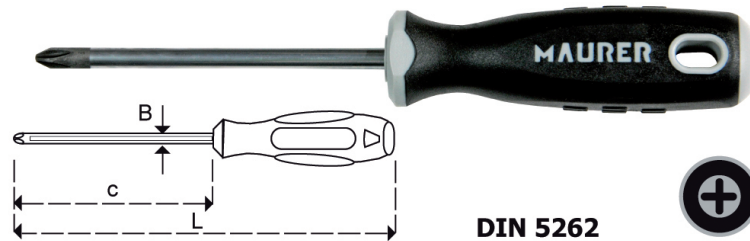

### CACCIAVITI A CROCE PHILLIPS - ACCIAIO S2

MAURER PLUS		PH	B x c mm	L mm		
88949	 8000071889490	0	3x60	140	1	10
88950	 8000071889506	0	3x80	160	1	10
88951	 8000071889513	1	5x80	185	1	10
88952	 8000071889520	1	5x100	205	1	10
88953	 8000071889537	2	6x100	205	1	10
88954	 8000071889544	2	6x150	255	1	10
88955	 8000071889551	3	8x150	255	1	10