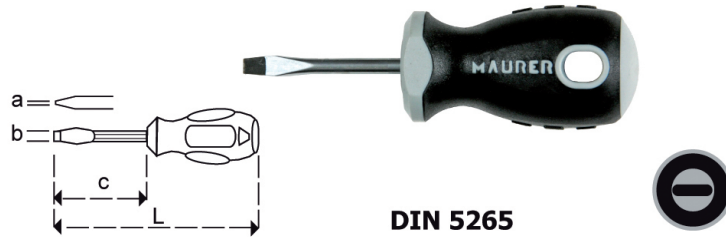

CACCIAVITE NANO A TAGLIO - ACCIAIO S2

MAURER® PLUS		a x b x c mm	L mm		
88939	8000071889391	0,8x4x40	98	1	10