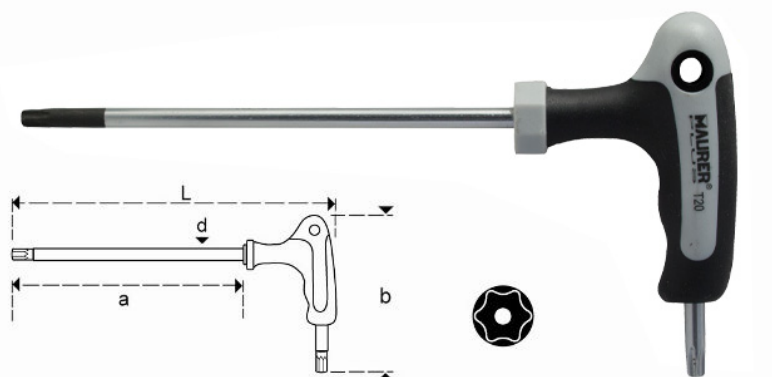

CHIAVI MASCHIO TORX TAMPER - ACCIAIO S2

- manico gomma

MAURER PLUS			a mm	b mm	d mm	L mm		
89732	 8000071897327	T 06	100	70	4	142	1	10
89733	 8000071897334	T 07	100	70	4	142	1	10
89734	 8000071897341	T 08	100	70	4	142	1	10
87306	 8000071873062	T 09	100	70	4	142	1	10
87307	 8000071873079	T 10	100	70	4	142	1	10
87308	 8000071873086	T 15	100	70	4	142	1	10
87309	 8000071873093	T 20	100	70	4	142	1	10
87310	 8000071873109	T 25	150	90	6	210	1	10

MAURER® PLUS			a mm	b mm	d mm	L mm		
87311	 8000071873116	T 27	150	90	6	210	1	10
87312	 8000071873123	T 30	150	90	6	210	1	10
87313	 8000071873130	T 40	200	90	8	260	1	10
87314	 8000071873147	T 45	200	95	8	260	1	10
87315	 8000071873154	T 50	200	120	12	280	1	10