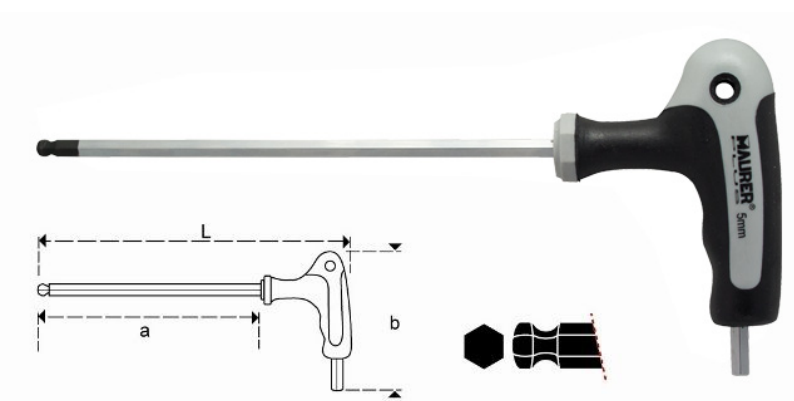

### CHIAVI MASCHIO ESAGONALE TESTA SFERICA - ACCIAIO S2

| MAURER PLUS |               | mm  | a mm | b mm | L mm |   |    |
|-------------|---------------|-----|------|------|------|---|----|
| 87297       | 8000071872973 | 2   | 100  | 70   | 142  | 1 | 10 |
| 87298       | 8000071872980 | 2,5 | 100  | 70   | 142  | 1 | 10 |
| 87299       | 8000071872997 | 3   | 100  | 70   | 142  | 1 | 10 |
| 87300       | 8000071873000 | 4   | 150  | 70   | 195  | 1 | 10 |
| 87301       | 8000071873017 | 5   | 150  | 90   | 210  | 1 | 10 |
| 87302       | 8000071873024 | 6   | 150  | 90   | 210  | 1 | 10 |
| 87303       | 8000071873031 | 8   | 200  | 95   | 260  | 1 | 10 |
| 87304       | 8000071873048 | 10  | 200  | 120  | 280  | 1 | 10 |

| MAURER®<br>PLUS |  |  mm | a<br>mm | b<br>mm | L<br>mm |  |  |
|-----------------|--|--|---------|---------|---------|---|---|
| 87305           | <br>8000071873055 | 12   | 200     | 120     | 280     | 1   | 10  |