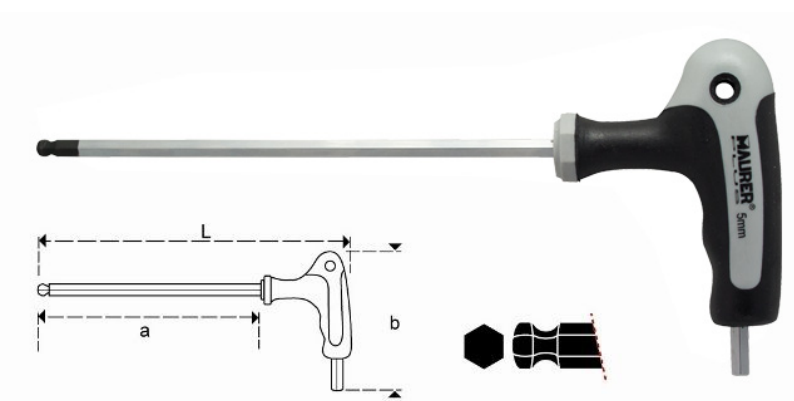

CHIAVI MASCHIO ESAGONALE TESTA SFERICA - ACCIAIO S2

| MAURER PLUS | | mm | a mm | b mm | L mm | | |
|-------------|---------------|-----|------|------|------|---|----|
| 87297 | 8000071872973 | 2 | 100 | 70 | 142 | 1 | 10 |
| 87298 | 8000071872980 | 2,5 | 100 | 70 | 142 | 1 | 10 |
| 87299 | 8000071872997 | 3 | 100 | 70 | 142 | 1 | 10 |
| 87300 | 8000071873000 | 4 | 150 | 70 | 195 | 1 | 10 |
| 87301 | 8000071873017 | 5 | 150 | 90 | 210 | 1 | 10 |
| 87302 | 8000071873024 | 6 | 150 | 90 | 210 | 1 | 10 |
| 87303 | 8000071873031 | 8 | 200 | 95 | 260 | 1 | 10 |
| 87304 | 8000071873048 | 10 | 200 | 120 | 280 | 1 | 10 |

| MAURER® PLUS | |  mm | a mm | b mm | L mm |  |  |
|-----------------|--|--|---------|---------|---------|---|---|
| 87305 |  8000071873055 | 12 | 200 | 120 | 280 | 1 | 10 |