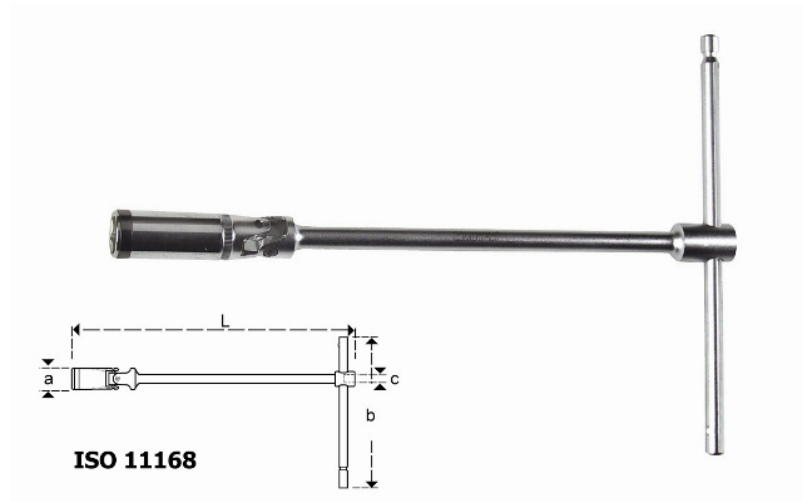

CHIAVI A "T" SNODATE PER CANDELE - CROMO VANADIO

MAURER PLUS		⊘ mm	a mm	b mm	c mm	L mm		
89023	8000071890236	16	21	200	10	300	1	10
89024	8000071890243	20,6	27	200	10	300	1	10
89025	8000071890250	16	21	200	10	480	1	10
89026	8000071890267	20,6	27	200	10	480	1	10