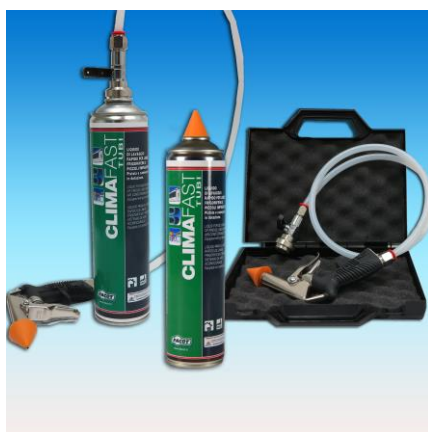

CLIMAFAST TUBI

Liquido di lavaggio Linee Frigorifere

DESCRIZIONE:

È la soluzione più diretta, semplice e veloce per lavare piccole linee frigorifere e le componenti di un impianto di Refrigerazione e di Condizionamento.

COME LAVORA:

Il liquido di lavaggio viene pressurizzato con CO₂ in bombole Aerosol e può essere utilizzato direttamente, in modo sicuro e pulito, tramite l'utilizzo di una speciale pistola professionale di lavaggio (CLIMAFAST TUBI GUN), oppure direttamente premendo l'apposito cono di gomma in dotazione alla bombola (CLIMAFAST TUBI MAN).

Le bombole sono monouso ed hanno una efficacia per linee di circa 4 - 5 metri.

VANTAGGI:

- Pronto all'uso.
- Alta pressione di lavaggio.
- Pressione costante fino allo svuotamento della bombola.
- Nessuna necessità di utilizzare altre attrezzature.
- Non lascia residui.
- Lavaggio intenso.
- Rapida e completa evaporazione.
- Asciuga velocemente, evapora dal sistema in pochi minuti e senza residui.
- Riparazioni rapide, per ridurre costi e tempi.
- Efficace.