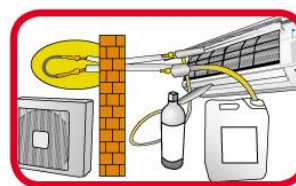

CLIMAFAST TUBI

Liquido di lavaggio Linee Frigorifere

DESCRIZIONE:

È la soluzione più diretta, semplice e veloce per lavare piccole linee frigorifere e le componenti di un impianto di Refrigerazione e di Condizionamento.

COME LAVORA:

Il liquido di lavaggio viene pressurizzato con CO₂ in bombole Aerosol e può essere utilizzato direttamente, in modo sicuro e pulito, tramite l'utilizzo di una speciale pistola professionale di lavaggio (CLIMAFAST TUBI GUN), oppure direttamente premendo l'apposito cono di gomma in dotazione alla bombola (CLIMAFAST TUBI MAN).

Le bombole sono monouso ed hanno una efficacia per linee di circa 4 - 5 metri.

VANTAGGI:

- Pronto all'uso.
- Alta pressione di lavaggio.
- Pressione costante fino allo svuotamento della bombola.
- Nessuna necessità di utilizzare altre attrezzature.
- Non lascia residui.
- Lavaggio intenso.
- Rapida e completa evaporazione.
- Asciuga velocemente, evapora dal sistema in pochi minuti e senza residui.
- Riparazioni rapide, per ridurre costi e tempi.
- Efficace.