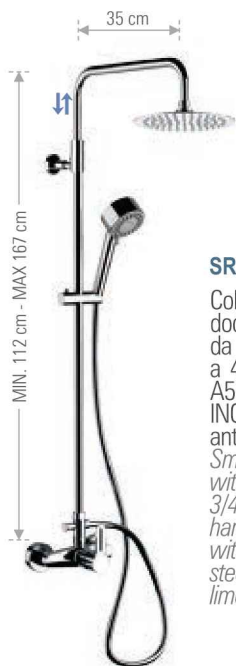

SR636A7820

Colonna doccia serie Smart con miscelatore doccia con deviatore integrato e attacco alto da 3/4", colonna doccia telescopica, doccetta a 4 funzioni con getti anticalcare, con flessibile A505X 150 cm e soffione a pioggia, in acciaio INOX cromato, Ø 20 cm, con getti in silicone anticalcare.

Smart series shower column with shower mixer with integrated diverter and upper connection 3/4", with telescopic shower column, c.p. handshower 4 functions with antilimestone jets, with A505X 150 cm flexible hose and c.p. stainless steel shower head, rain jet, Ø 20 cm, with anti-limestone silicon jets.