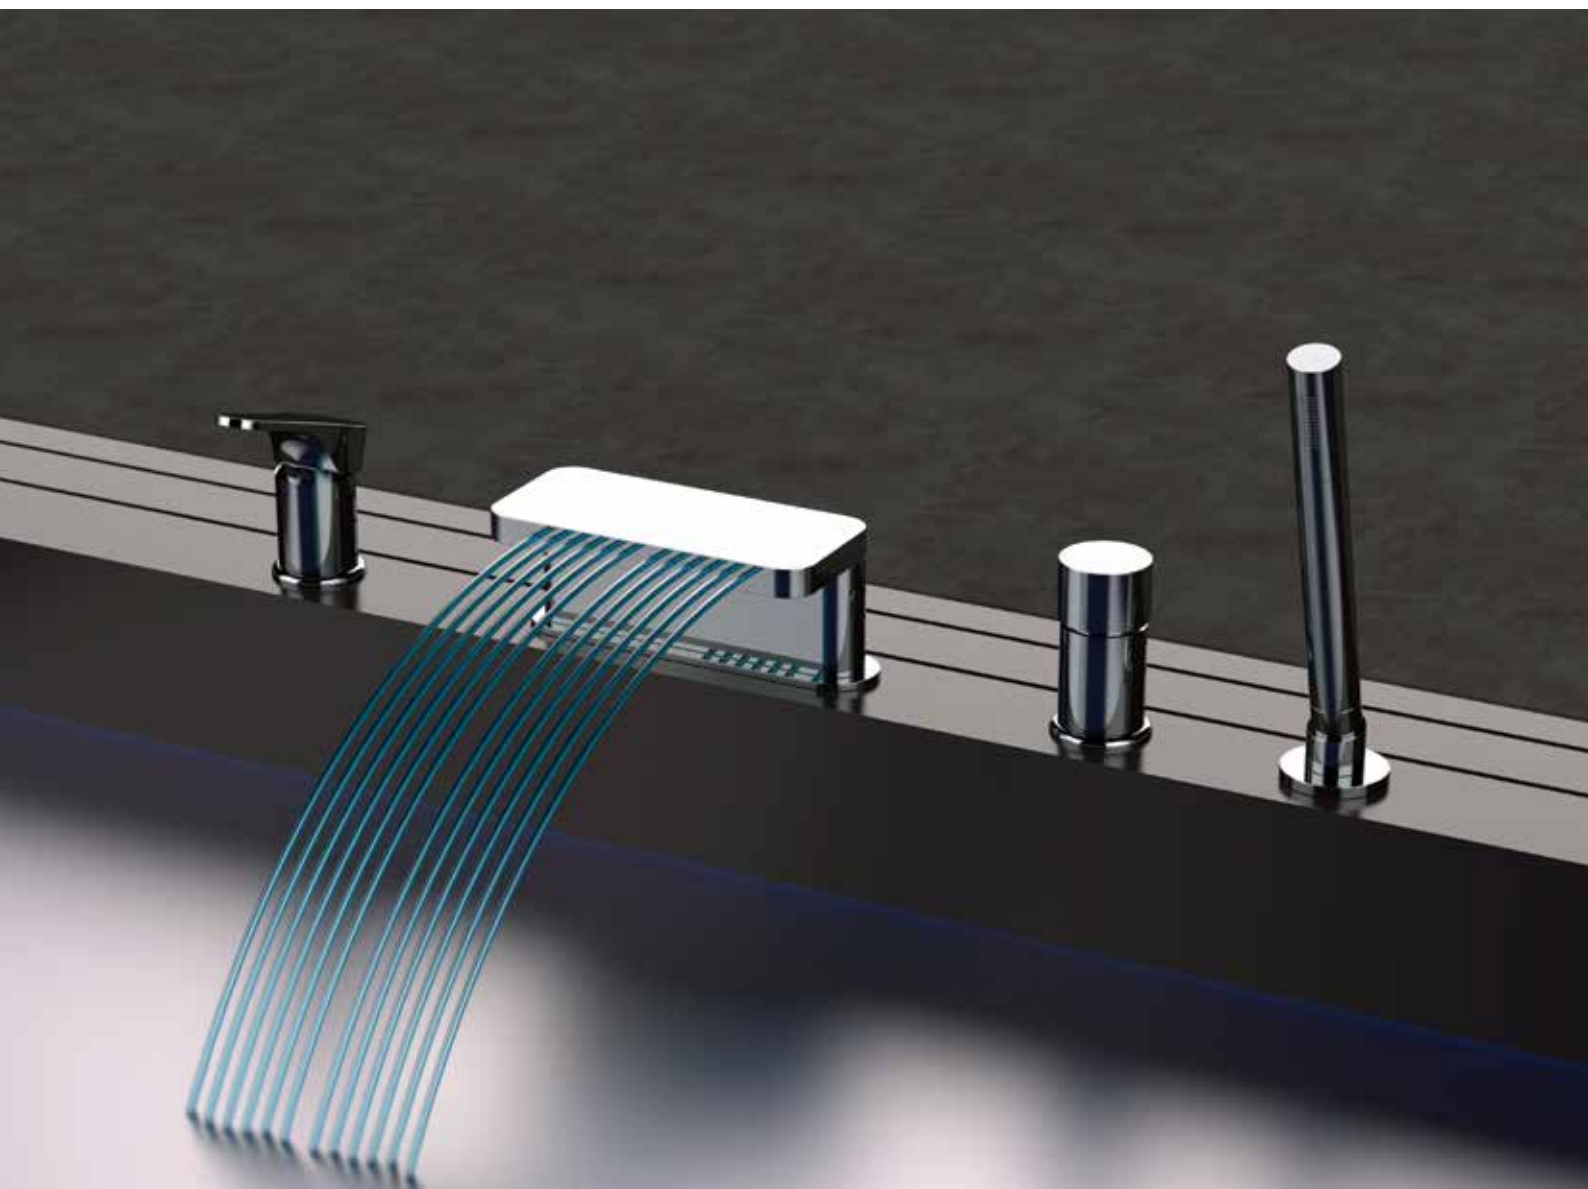

OM606D

con deviatore integrato e kit doccia..
with diverter and shower kit.

OM606DH

senza kit doccia.
without shower kit.

OM624

con kit doccia
with shower kit

OM624H

senza kit doccia.
without shower kit.