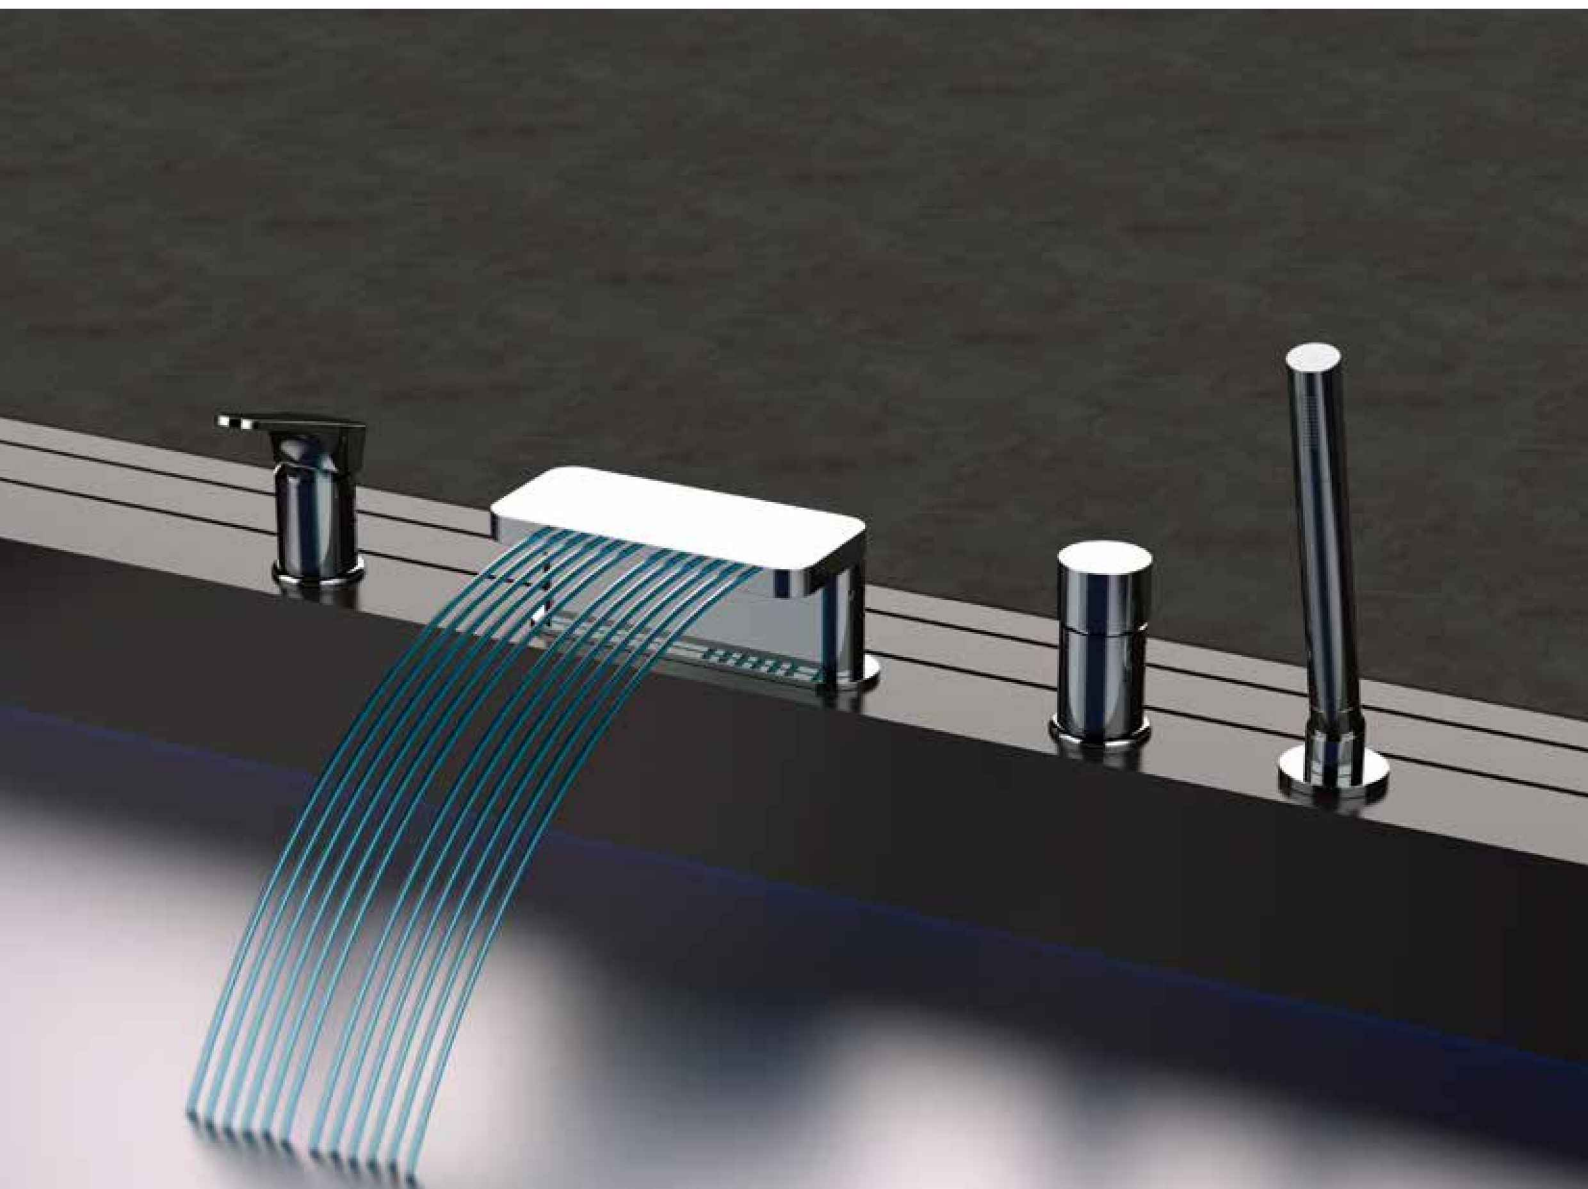

OM606D

con deviatore integrato e kit doccia..
with diverter and shower kit.

OM606DH

senza kit doccia.
without shower kit.

OM624

con kit doccia
with shower kit

OM624H

senza kit doccia.
without shower kit.