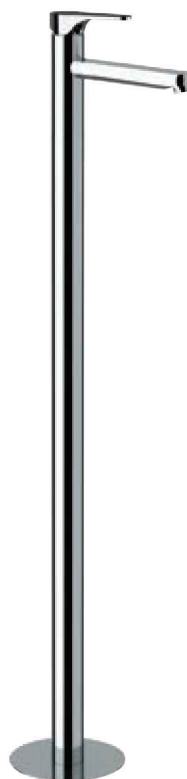

OM688
Miscelatore monocomando lavabo da pavimento con click-clack e troppo pieno.
Altezza bocca: 93 cm - Interasse: 18,7 cm.
Single-lever mixer floor mounting with click-clack and overflow
Height spout: 93 cm - Interaxis: 18,7 cm.

OM655
Miscelatore monocomando lavabo a due fori.
Altezza: 23,2 cm - Interasse: 17,2 cm.
Two holes built-in basin mixer.
Height: 23,2 cm - Interaxis: 17,2 cm.