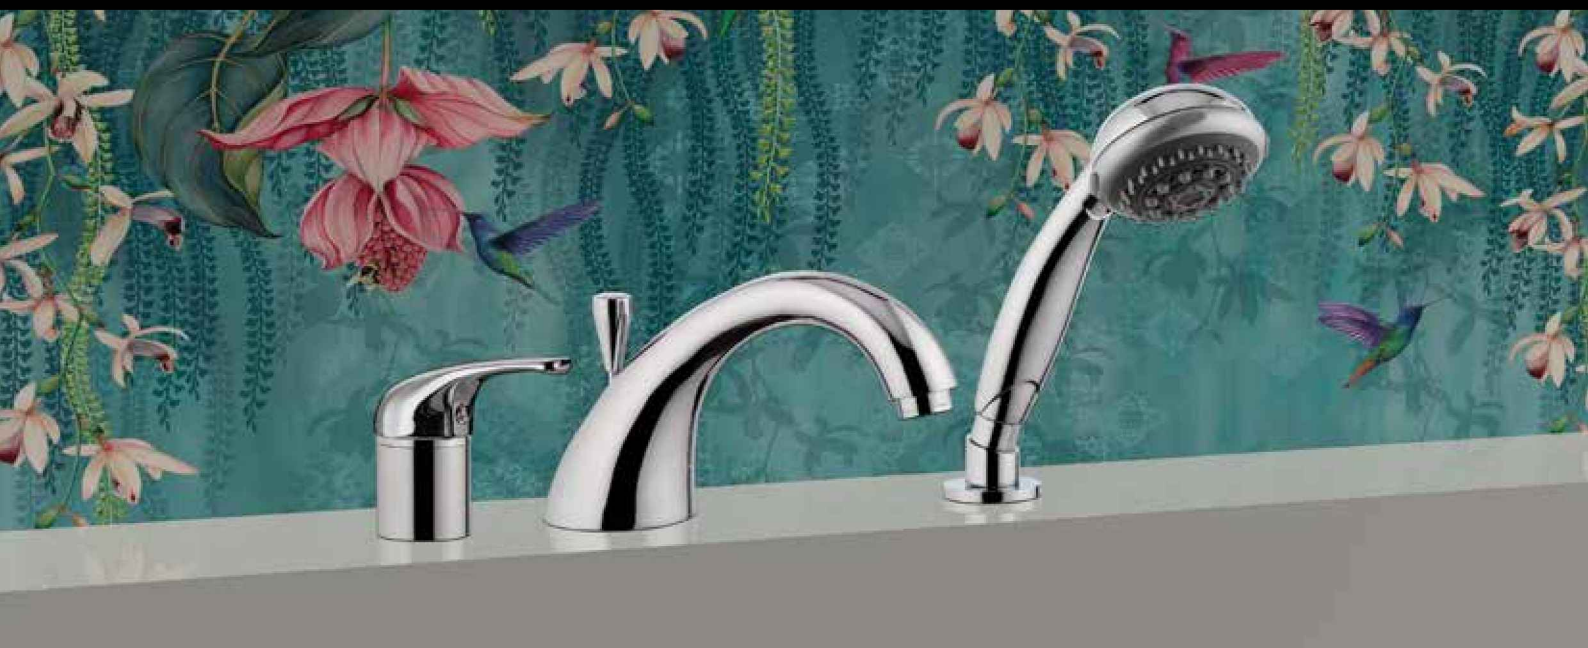

**MT16633**

Miscelatore monocomando per lavello a muro, con leva frontale e bocca girevole.  
Altezza: 26 cm - Interasse: 19 cm.  
*Single-lever wall mounted sink mixer with frontal lever and movable spout.*  
Height: 26 cm - Interaxis: 19 cm.

**MT16609T**

Miscelatore lavello a muro con bocca girevole.  
Lunghezza canna: 20 cm.  
*Wall-mounted single-lever sink mixer with movable spout.*  
Lenght spout: 20 cm.

**MT16609S**

Miscelatore lavello a muro con bocca ad "S" girevole.  
Lunghezza canna: 20 cm.  
*Wall-mounted single-lever sink mixer with "S" movable spout.*  
Lenght spout: 20 cm.

**MT16609**

Miscelatore lavello a muro con canna fusa girevole.  
Lunghezza canna: 20 cm.  
*Wall-mounted single lever sink mixer with movable casted spout.*  
Lenght spout: 20 cm.

**MT16608**

Miscelatore monocomando per lavello, con bocca girevole.  
Altezza: 16 cm - Interasse: 24 cm.  
*Single-lever one-hole sink mixer, with movable spout.*  
Height: 16 cm - Interaxis: 24 cm.