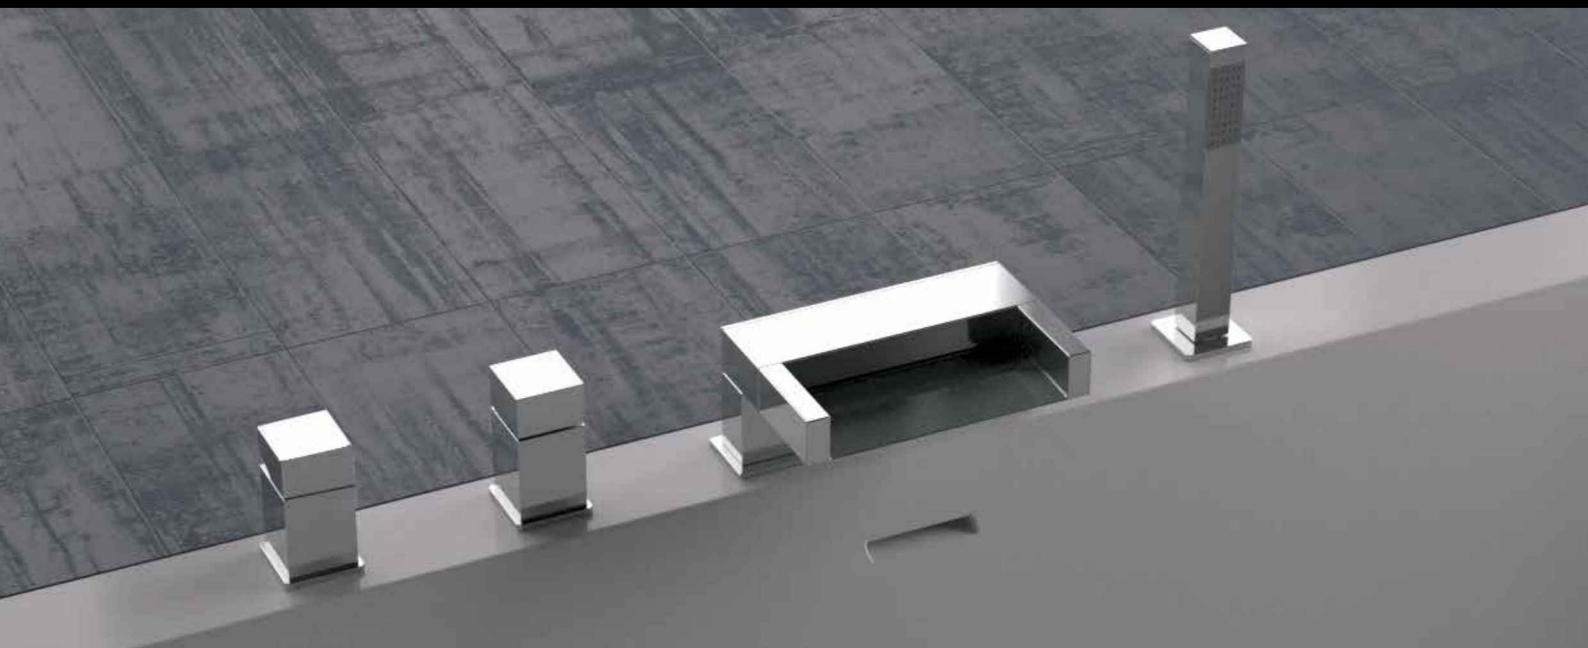

CU611A con kit doccia.
with shower kit.

CU611 senza kit doccia.
without shower kit.

DANIEL
RUBINETTERIE
MILANO

Daniel Rubinetterie S.p.A.
Via L. da Vinci, 53 - 20062 Cassano d'Adda - (MI) Italy
Tel.: +39 0363 62 651 - Fax: +39 0363 62 664
E-Mail: info@daniel.it - www.daniel.it