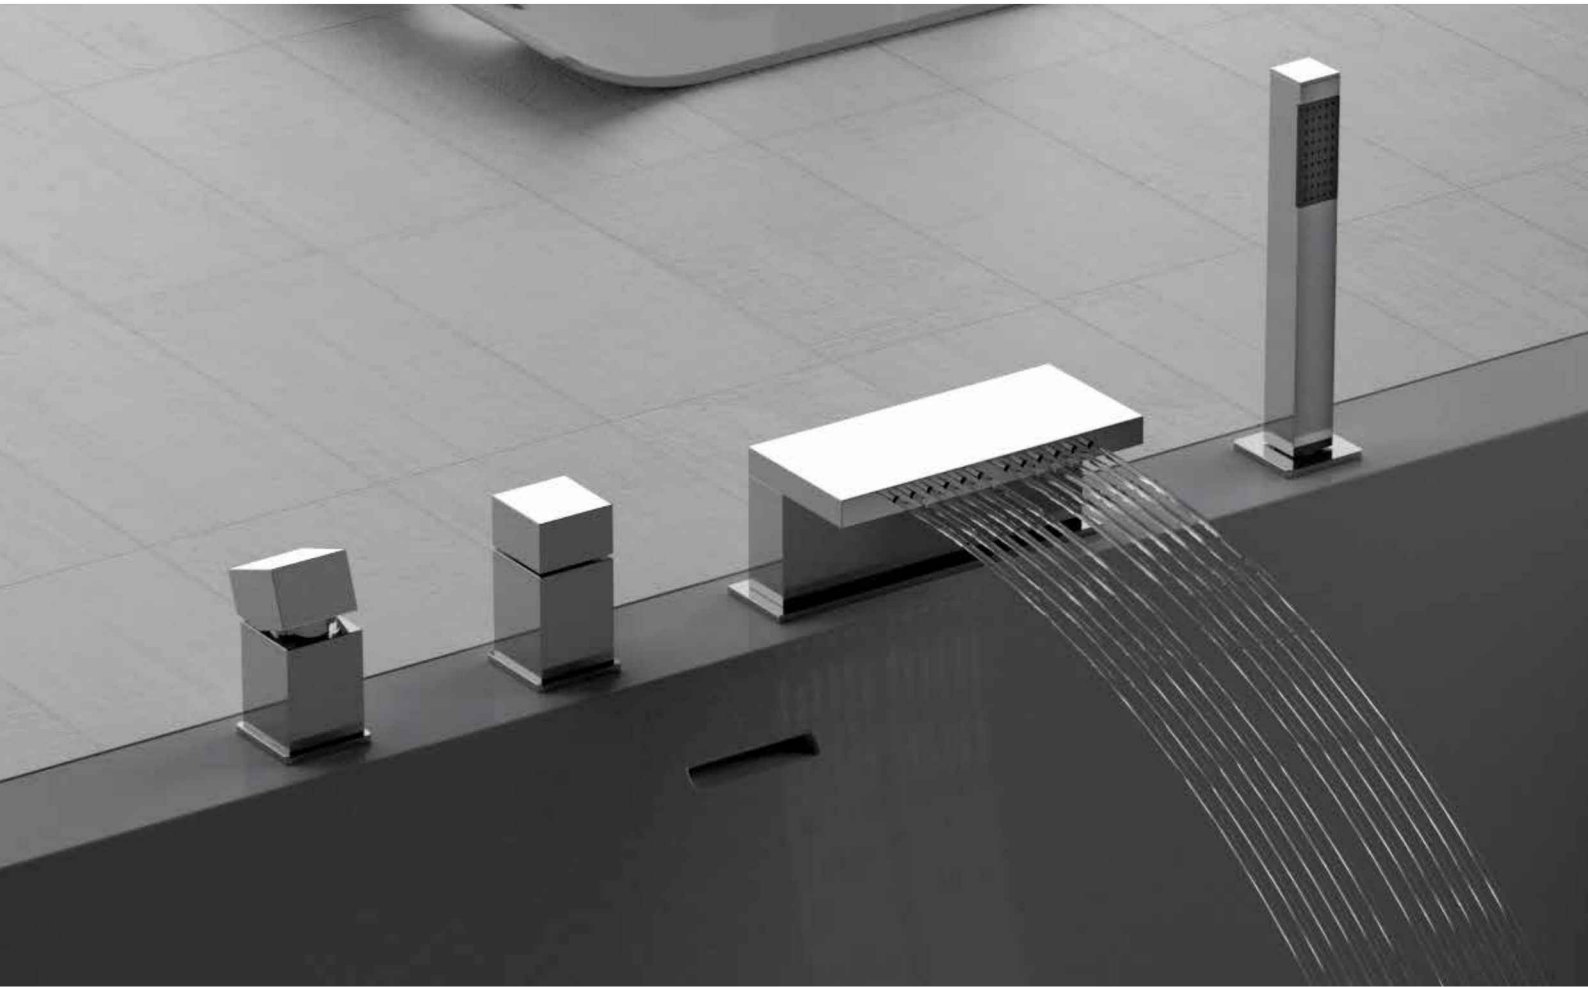

**CA4704**

Bocca incasso a cascata.  
*Built-in spout with waterfall jet.*

**CW4704**

Bocca incasso a cascata, 18 cm.  
*Waterfall built-in spout, 18 cm.*

MISCELATORI VASCA E DOCCIA - SHOWER AND BATH MIXERS

Miscelatore vasca esterno  
con bocca a cascata.  
*Exposed bath mixer with  
waterfall spout.*

**CW610** con kit doccia, flessibile 150 cm.  
*with shower kit, flexible 150 cm.*

**CW600** con kit doccia, flessibile 120 cm.  
*with shower kit, flexible 120 cm.*

**CW600H** senza kit doccia.  
*without shower kit.*

**CW678**

Miscelatore vasca da pavimento con  
bocca a cascata, con deviatore e kit  
doccia.  
*Free standing bath mixer floor mounting  
with waterfall spout, with diverter and  
shower kit.*  
Altezza bocca: 78 cm - Interasse: 18,3 cm.  
*Height spout: 78 cm - Interaxis: 18,3 cm.*