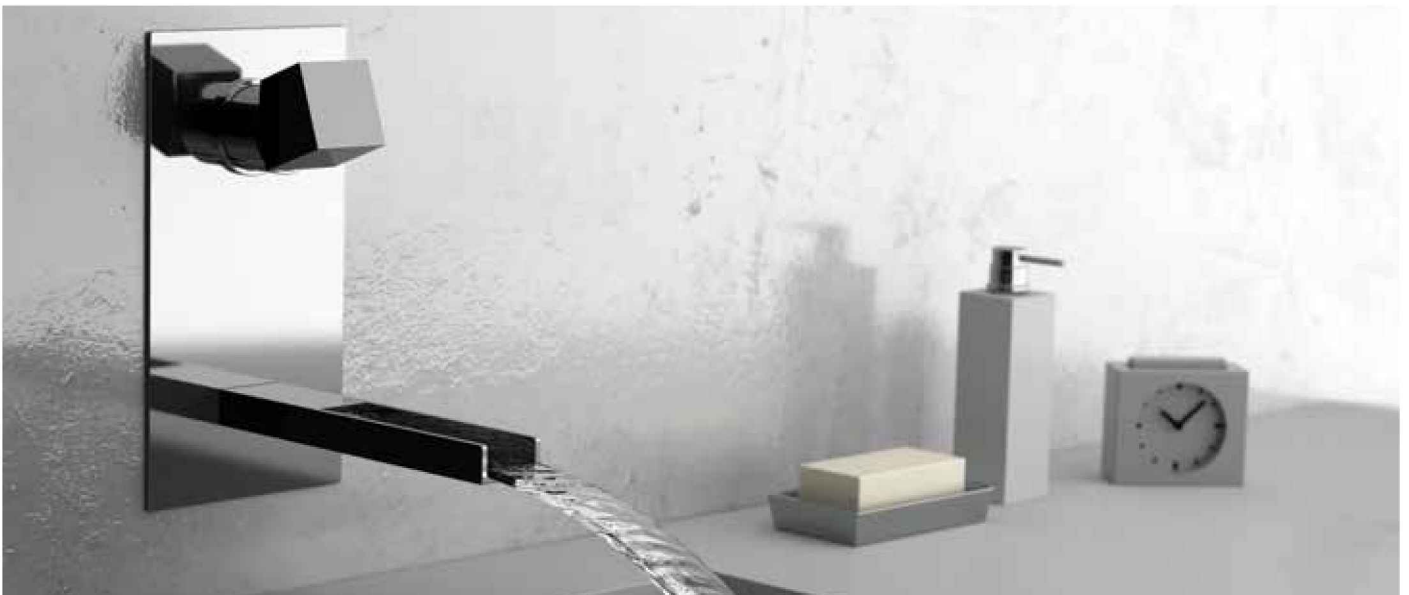

# CUBE WATERFALL

Cube waterfall nasce dal desiderio di combinare forme spiccatamente moderne con l'incanto e l'armoniosità di una cascata naturale. Una collezione addolcita dai particolari scivoli cromati che permettono di osservare l'acqua corrente durante il suo fluire.  
Design by Cristian Mapelli

*CUBE WATERFALL comes from the desire to combine distinctly modern shapes with the charm and the harmony of a natural waterfall. A collection softened by the particular chromed slides allowing to observe the water during its flow.*  
Design by Cristian Mapelli.