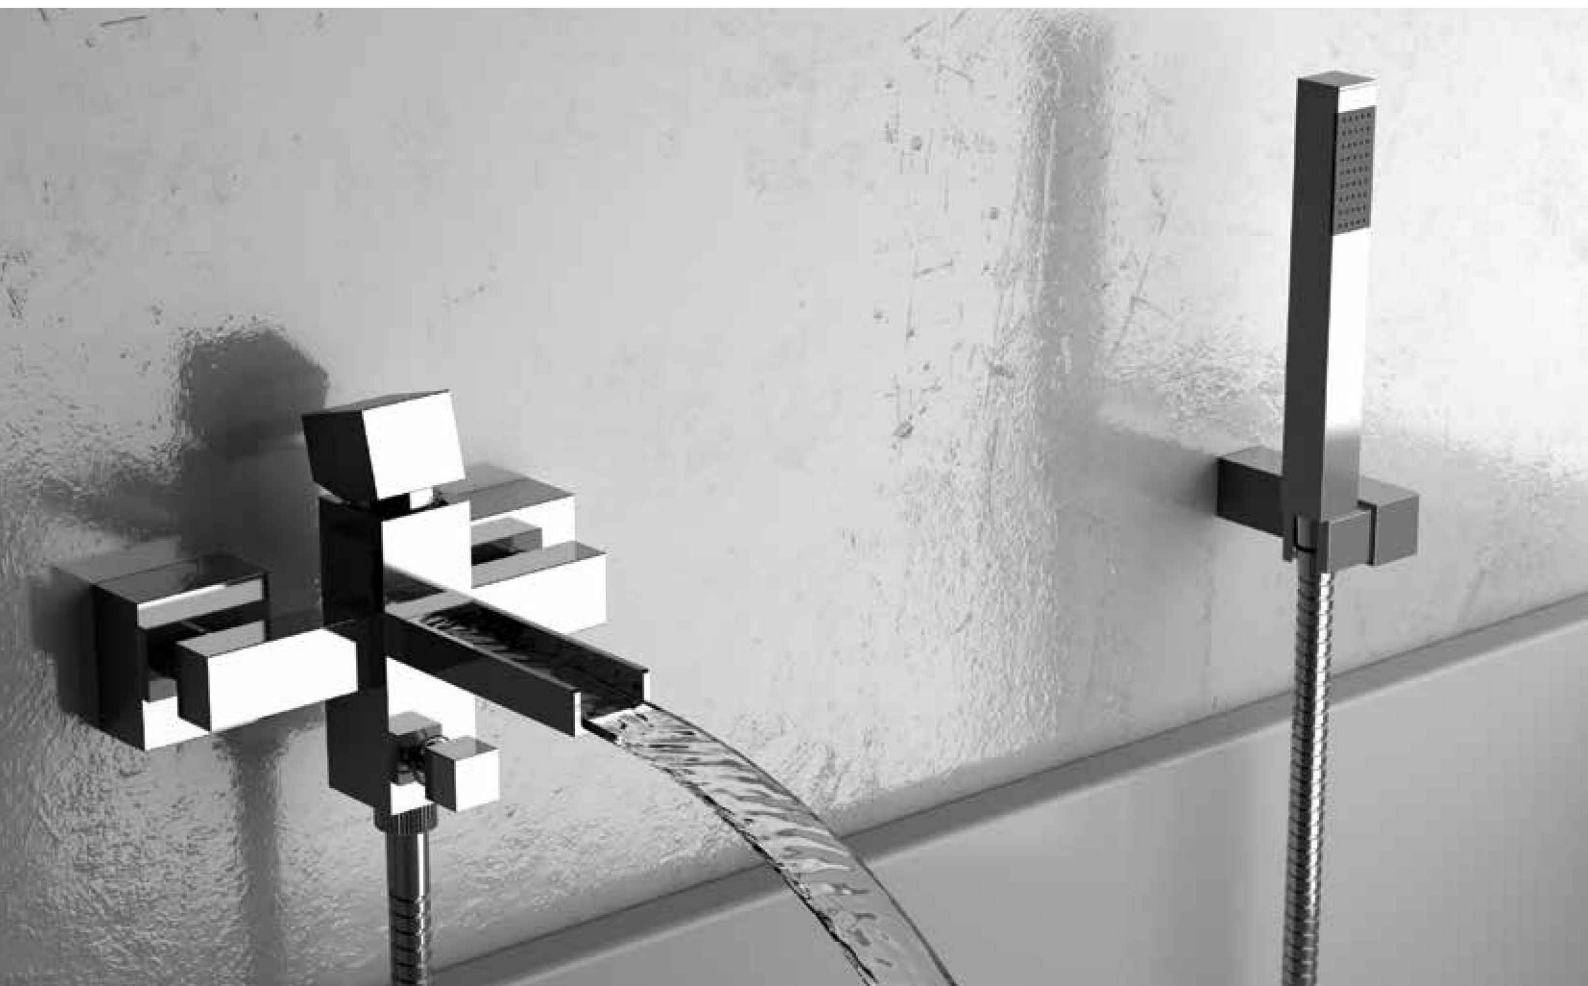

# CUBE WATERFALL

Cube waterfall nasce dal desiderio di combinare forme spiccatamente moderne con l'incanto e l'armoniosità di una cascata naturale. Una collezione addolcita dai particolari scivoli cromati che permettono di osservare l'acqua corrente durante il suo fluire.  
Design by Cristian Mapelli

*CUBE WATERFALL comes from the desire to combine distinctly modern shapes with the charm and the harmony of a natural waterfall. A collection softened by the particular chromed slides allowing to observe the water during its flow.*  
Design by Cristian Mapelli.

**CU612**

Miscelatore vasca incasso con deviatore.  
*Built-in bath/shower mixer with diverter.*

**C4705Q**

Bocca bordo vasca a cascata.  
*Waterfall built-in spout.*

**F4705Q**

Bocca bordo vasca con effetto multigetto.  
*Spout with multijet effect for deck bath/shower mixer.*

**CA4704**

Bocca incasso a cascata.  
*Built-in spout with waterfall jet.*

**CW4704**

Bocca incasso a cascata, 18 cm.  
*Waterfall built-in spout, 18 cm.*

MISCELATORI VASCA E DOCCIA - SHOWER AND BATH MIXERS